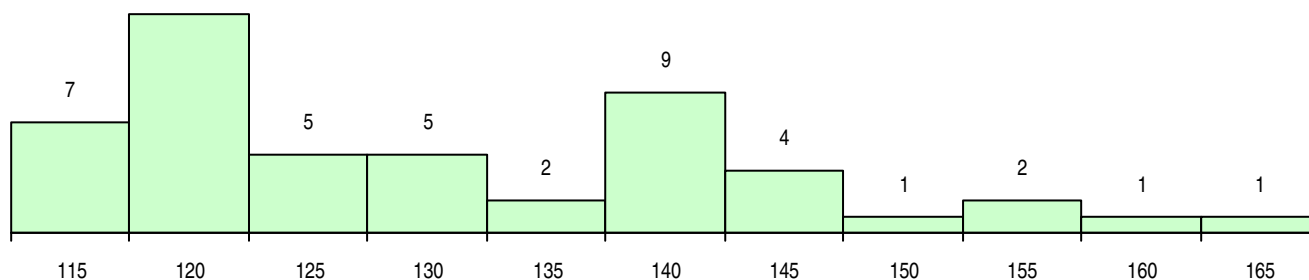

SEXO DOS CANDIDATOS

Sexo	Cands. %	Cols. %
Masc.	15 29	3 27
Femin.	36 71	8 73
Total	51	11

CURSO DO 12º ANO

(15 mais frequentes)

Curso 12º ano	Cands. %	Cols. %
C60 Ciências e Tecnologias	44 86	8 73
C80 Recorrente - Ciências e Tecnologias	3 6	1 9
966 Cursos EFA, Formações Modulares,	1 2	1 9
C81 Recorrente - Ciências Socioeconómi	1 2	1 9
P68 Técnico de Ótica Ocular	1 2	0 0
P11 Técnico Auxiliar de Saúde	1 2	0 0

MÉDIAS DOS COLOCADOS

Nota de candidatura	122,3
Prova de ingresso	110,2
Média do 12º ano	128,7
Média do 10º/11º ano	128,7

OPÇÕES EXCLUÍDAS

Nota candidatura (s/mínima)	0
Prova ingresso (não fez)	1
Prova ingresso (s/mínima)	0
Pré-requisito (não fez)	0

DISTRIBUIÇÕES DE NOTAS DE CANDIDATURA

Candidatos

Colocados