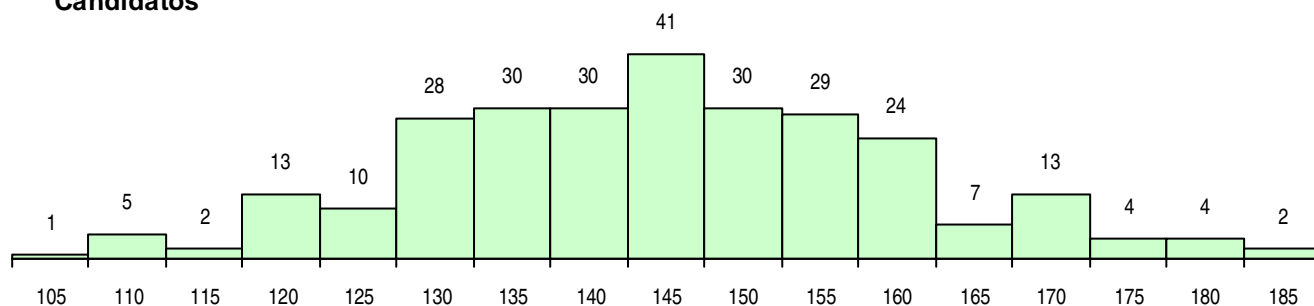

SEXO DOS CANDIDATOS

Sexo	Cands. %	Cols. %
Masc.	108 40	9 28
Femin.	165 60	23 72
Total	273	32

CURSO DO 12º ANO (15 mais frequentes)

Curso 12º ano	Cands. %	Cols. %
C62 Línguas e Humanidades	193 71	24 75
C60 Ciências e Tecnologias	21 8	4 13
C61 Ciências Socioeconómicas	20 7	2 6
966 Cursos EFA, Formações Modulares,	7 3	0 0
P91 Técnico de Turismo	4 1	0 0
C80 Recorrente - Ciências e Tecnologias	3 1	0 0
C82 Recorrente - Línguas e Humanidade	3 1	0 0
R05 Técnico de Apoio à Gestão Desporti	2 1	0 0
610 Cursos de Educação e Formação (T	2 1	0 0
950 Equivalências Estrangeiras (Decreto	2 1	0 0
S62 Técnico Auxiliar de Saúde	1 0	1 3
060 Ciências e Tecnologias (DL 74/2004	1 0	1 3
P11 Técnico Auxiliar de Saúde	1 0	0 0
G01 Animação Sócio Desportiva (VC) (P	1 0	0 0
C76 Secundário de Música	1 0	0 0

MÉDIAS DOS COLOCADOS

Nota de candidatura	157,7
Prova de ingresso	164,0
Média do 12º ano	154,3
Média do 10º/11º ano	154,3

OPÇÕES EXCLUÍDAS

Nota candidatura (s/mínima)	1
Prova ingresso (não fez)	1
Prova ingresso (s/mínima)	0
Pré-requisito (não fez)	0

DISTRIBUIÇÕES DE NOTAS DE CANDIDATURA

Candidatos

Colocados