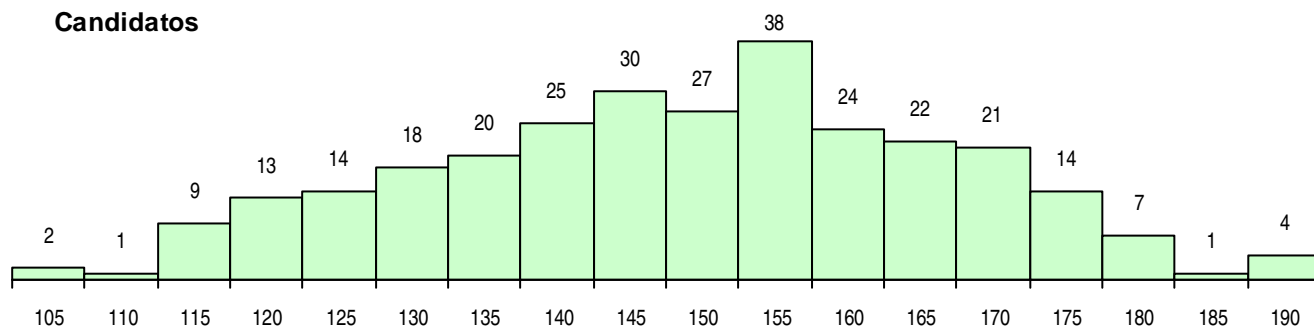

SEXO DOS CANDIDATOS

Sexo	Cands. %	Cols. %
Masc.	67 23	13 24
Femin.	223 77	42 76
Total	290	55

CURSO DO 12º ANO (15 mais frequentes)

Curso 12º ano	Cands. %	Cols. %
C60 Ciências e Tecnologias	285 98	54 98
C80 Recorrente - Ciências e Tecnologias	2 1	0 0
940 Escolas estrangeiras em Portugal	1 0	1 2
900 Emigrantes	1 0	0 0
P11 Técnico Auxiliar de Saúde	1 0	0 0

MÉDIAS DOS COLOCADOS

Nota de candidatura	152,5
Prova de ingresso	140,4
Média do 12º ano	158,9
Média do 10º/11º ano	158,9

OPÇÕES EXCLUÍDAS

Nota candidatura (s/mínima)	0
Prova ingresso (não fez)	0
Prova ingresso (s/mínima)	0
Pré-requisito (não fez)	0

DISTRIBUIÇÕES DE NOTAS DE CANDIDATURA

Candidatos

Colocados