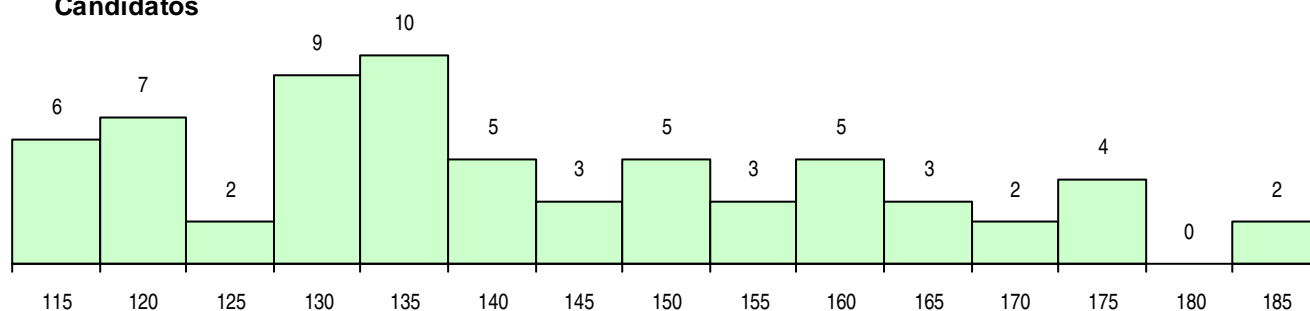

Estabelecimento: 0400 Universidade da Beira Interior
Curso Superior: 9540 Bioengenharia
Licenciatura

OPÇÃO CANDIDATURA

Opção	Cands. %	Cols. %
1ª	6 9	6 55
2ª	11 17	3 27
3ª	11 17	0 0
4ª	10 15	1 9
5ª	17 26	1 9
6ª	11 17	0 0
Total	66	11

ETAPA COLOCAÇÃO (contingente)

Etapa Colocação	Cands. %	Cols. %	Nota
8 Madeira 1	2 3	0 0	
17 Geral	66 100	11 100	114,8
Total	68	11	

DISTRITO/CAE DE CANDIDATURA

Distrito Origem	Cands. %	Cols. %
Castelo Branco	22 33	3 27
Guarda	9 14	3 27
Porto	8 12	0 0
Aveiro	5 8	2 18
Viseu	3 5	1 9
Santarém	3 5	0 0
Braga	2 3	0 0
Bragança	2 3	0 0
Lisboa	2 3	1 9
R. A. Madeira	2 3	0 0
Vila Real	2 3	0 0
Leiria	2 3	1 9
Faro	1 2	0 0
Coimbra	1 2	0 0
Viana do Castelo	1 2	0 0
R. A. Açores	1 2	0 0
Total	66	11

SEXO DOS CANDIDATOS

Sexo	Cands. %	Cols. %
Masc.	31 47	7 64
Femin.	35 53	4 36
Total	66	11

CURSO DO 12º ANO

Curso 12º ano	Cands. %	Cols. %
C60 Ciências e Tecnologias	66 100	11 100

(15 mais frequentes)

MÉDIAS DOS COLOCADOS

Nota de candidatura	127,2
Prova de ingresso	116,9
Média do 12º ano	132,7
Média do 10º/11º ano	132,7

OPÇÕES EXCLUÍDAS

Nota candidatura (s/mínima)	0
Prova ingresso (não fez)	0
Prova ingresso (s/mínima)	0
Pré-requisito (não fez)	0

DISTRIBUIÇÕES DE NOTAS DE CANDIDATURA

Candidatos