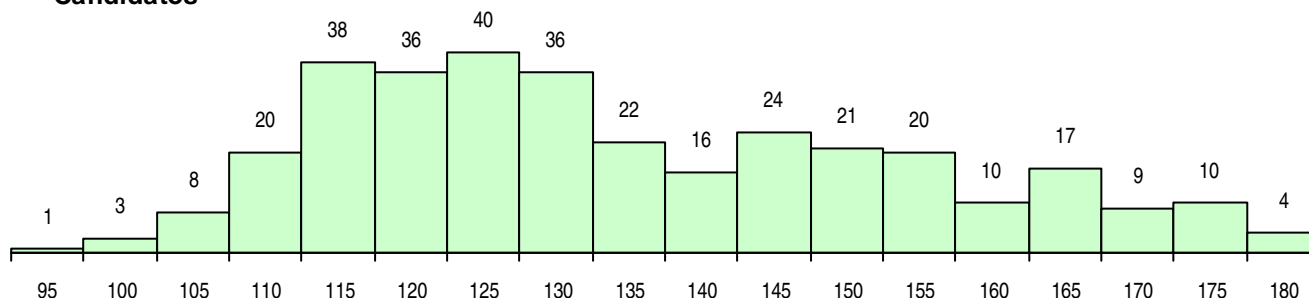

SEXO DOS CANDIDATOS

Sexo	Cands. %	Cols. %
Masc.	162 48	32 51
Femin.	173 52	31 49
Total	335	63

CURSO DO 12º ANO (15 mais frequentes)

Curso 12º ano	Cands. %	Cols. %
C62 Línguas e Humanidades	277 83	57 90
C60 Ciências e Tecnologias	22 7	2 3
C82 Recorrente - Línguas e Humanidade	4 1	1 2
950 Equivalências Estrangeiras (Decreto	4 1	0 0
C80 Recorrente - Ciências e Tecnologias	4 1	0 0
966 Cursos EFA, Formações Modulares,	3 1	0 0
C61 Ciências Socioeconómicas	2 1	1 2
P06 Instrumentista de Cordas e de Tecla	2 1	0 0
P91 Técnico de Turismo	2 1	0 0
C64 Artes Visuais	2 1	0 0
P82 Técnico de Secretariado	1 0	1 2
C76 Secundário de Música	1 0	1 2
089 Desporto (DL 74/2004)	1 0	0 0
C81 Recorrente - Ciências Socioeconómi	1 0	0 0
004 4.º curso	1 0	0 0

MÉDIAS DOS COLOCADOS

Nota de candidatura	137,1
Prova de ingresso	133,8
Média do 12º ano	140,5
Média do 10º/11º ano	140,5

OPÇÕES EXCLUÍDAS

Nota candidatura (s/mínima)	0
Prova ingresso (não fez)	0
Prova ingresso (s/mínima)	0
Pré-requisito (não fez)	0

DISTRIBUIÇÕES DE NOTAS DE CANDIDATURA

Candidatos

Colocados