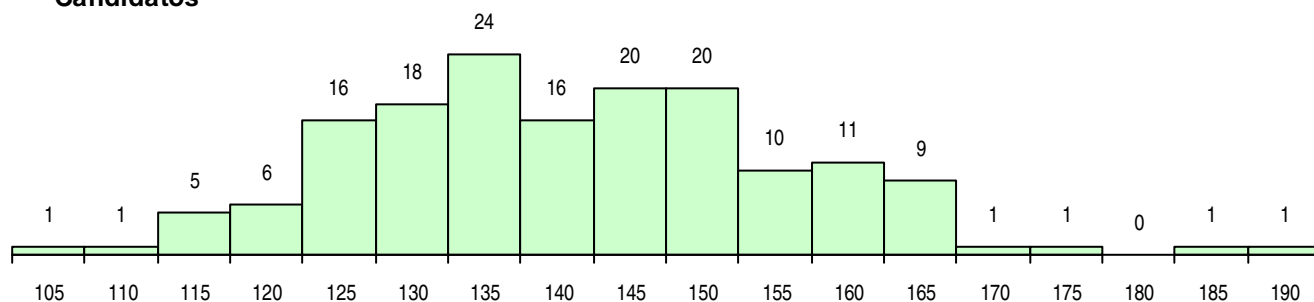

SEXO DOS CANDIDATOS

Sexo	Cands. %	Cols. %
Masc.	44 27	7 23
Femin.	117 73	23 77
Total	161	30

CURSO DO 12º ANO (15 mais frequentes)

Curso 12º ano	Cands. %	Cols. %
C64 Artes Visuais	128 80	27 90
C60 Ciências e Tecnologias	8 5	1 3
C71 Design de Comunicação	6 4	1 3
C84 Recorrente - Artes Visuais	6 4	0 0
G57 Design, Cerâmica e Escultura (Porta	3 2	0 0
C72 Design de Produto	2 1	0 0
970 Recorrente - Ciências e Tecnologias	1 1	1 3
966 Cursos EFA, Formações Modulares,	1 1	0 0
950 Equivalências Estrangeiras (Decreto	1 1	0 0
900 Emigrantes	1 1	0 0
P37 Técnico de Design	1 1	0 0
P36 Técnico de Desenho Digital 3D	1 1	0 0
P28 Técnico de Comunicação - Marketin	1 1	0 0
C61 Ciências Socioeconómicas	1 1	0 0

MÉDIAS DOS COLOCADOS

Nota de candidatura	144,9
Prova de ingresso	149,7
Média do 12º ano	142,3
Média do 10º/11º ano	142,3

OPÇÕES EXCLUÍDAS

Nota candidatura (s/mínima)	0
Prova ingresso (não fez)	1
Prova ingresso (s/mínima)	0
Pré-requisito (não fez)	0

DISTRIBUIÇÕES DE NOTAS DE CANDIDATURA

Candidatos

Colocados