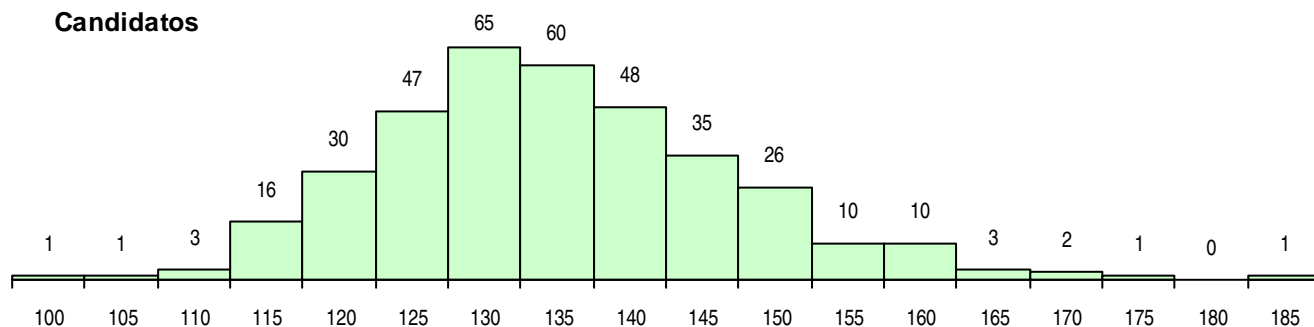

SEXO DOS CANDIDATOS

Sexo	Cands. %	Cols. %
Masc.	189 53	33 52
Femin.	170 47	31 48
Total	359	64

CURSO DO 12º ANO (15 mais frequentes)

Curso 12º ano	Cands. %	Cols. %
C61 Ciências Socioeconómicas	174 48	40 63
C60 Ciências e Tecnologias	151 42	19 30
P51 Técnico de Gestão	10 3	2 3
C62 Línguas e Humanidades	5 1	3 5
940 Escolas estrangeiras em Portugal	4 1	0 0
P31 Técnico de Contabilidade	3 1	0 0
C81 Recorrente - Ciências Socioeconómicas	3 1	0 0
966 Cursos EFA, Formações Modulares,	2 1	0 0
P63 Técnico de Manutenção Industrial	2 1	0 0
220 Ens. Sec. Recorrente (Todos os Cur	1 0	0 0
P59 Técnico de Informática de Gestão	1 0	0 0
P28 Técnico de Comunicação - Marketin	1 0	0 0
P14 Técnico de Multimédia	1 0	0 0
C64 Artes Visuais	1 0	0 0

MÉDIAS DOS COLOCADOS

Nota de candidatura	145,2
Prova de ingresso	138,6
Média do 12º ano	148,7
Média do 10º/11º ano	148,7

OPÇÕES EXCLUÍDAS

Nota candidatura (s/mínima)	0
Prova ingresso (não fez)	0
Prova ingresso (s/mínima)	0
Pré-requisito (não fez)	0

DISTRIBUIÇÕES DE NOTAS DE CANDIDATURA

Candidatos

Colocados