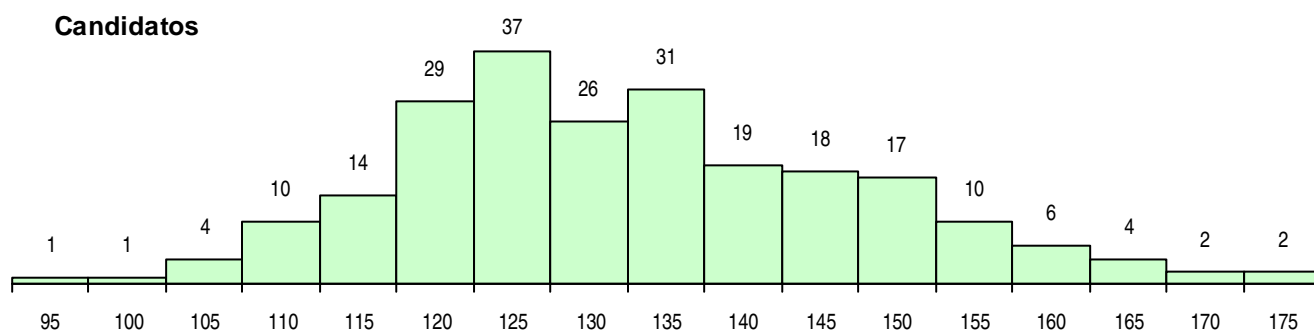

SEXO DOS CANDIDATOS

Sexo	Cands. %	Cols. %
Masc.	74 32	8 28
Femin.	157 68	21 72
Total	231	29

CURSO DO 12º ANO (15 mais frequentes)

Curso 12º ano	Cands. %	Cols. %
C62 Línguas e Humanidades	161 70	22 76
C60 Ciências e Tecnologias	20 9	1 3
C61 Ciências Socioeconómicas	14 6	1 3
966 Cursos EFA, Formações Modulares,	8 3	2 7
P91 Técnico de Turismo	8 3	2 7
C80 Recorrente - Ciências e Tecnologias	5 2	0 0
C81 Recorrente - Ciências Socioeconómi	4 2	0 0
C64 Artes Visuais	4 2	0 0
S55 Técnicas de Serviço de Restauraçã	1 0	1 3
810 Agrupamento 1 / geral	1 0	0 0
P92 Técnico de Turismo Ambiental e Rur	1 0	0 0
P55 Técnico de Gestão do Ambiente	1 0	0 0
P16 Técnico de Análise Laboratorial	1 0	0 0
678 Química Industrial e Ambiental (Port	1 0	0 0
062 Ciências Sociais e Humanas (DL 74	1 0	0 0

MÉDIAS DOS COLOCADOS

Nota de candidatura	143,8
Prova de ingresso	139,8
Média do 12º ano	145,9
Média do 10º/11º ano	145,9

OPÇÕES EXCLUÍDAS

Nota candidatura (s/mínima)	0
Prova ingresso (não fez)	1
Prova ingresso (s/mínima)	0
Pré-requisito (não fez)	0

DISTRIBUIÇÕES DE NOTAS DE CANDIDATURA

Candidatos

Colocados