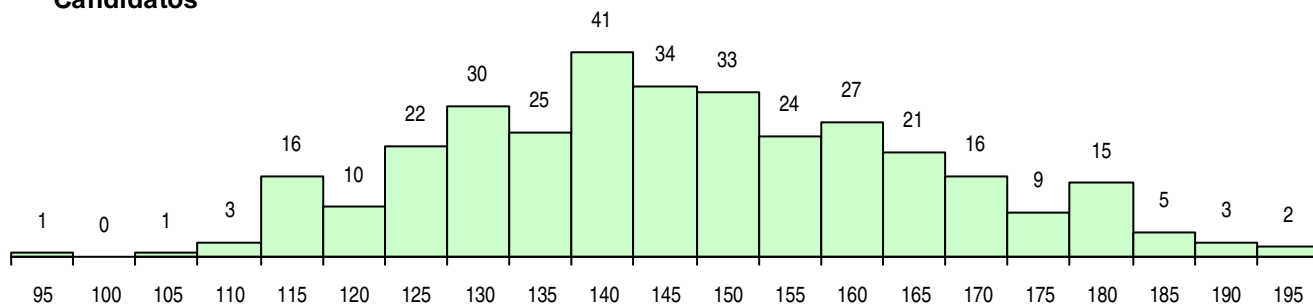

SEXO DOS CANDIDATOS

Sexo	Cands. %	Cols. %
Masc.	181 54	23 51
Femin.	157 46	22 49
Total	338	45

CURSO DO 12º ANO (15 mais frequentes)

Curso 12º ano	Cands. %	Cols. %
C62 Línguas e Humanidades	266 79	39 87
C60 Ciências e Tecnologias	24 7	3 7
C61 Ciências Socioeconómicas	12 4	1 2
C64 Artes Visuais	10 3	2 4
C82 Recorrente - Línguas e Humanidade	6 2	0 0
966 Cursos EFA, Formações Modulares,	4 1	0 0
950 Equivalências Estrangeiras (Decreto	2 1	0 0
P91 Técnico de Turismo	2 1	0 0
972 Recorrente - Ciências Sociais e Hu	1 0	0 0
C70 Comunicação Audiovisual	1 0	0 0
C71 Design de Comunicação	1 0	0 0
003 3.º curso	1 0	0 0
G62 Comunicação Social (Portaria n.º 26	1 0	0 0
220 Ens. Sec. Recorrente (Todos os Cur	1 0	0 0
P11 Técnico Auxiliar de Saúde	1 0	0 0

MÉDIAS DOS COLOCADOS

Nota de candidatura	159,5
Prova de ingresso	159,8
Média do 12º ano	159,2
Média do 10º/11º ano	159,2

OPÇÕES EXCLUÍDAS

Nota candidatura (s/mínima)	0
Prova ingresso (não fez)	2
Prova ingresso (s/mínima)	0
Pré-requisito (não fez)	0

DISTRIBUIÇÕES DE NOTAS DE CANDIDATURA

Candidatos

Colocados