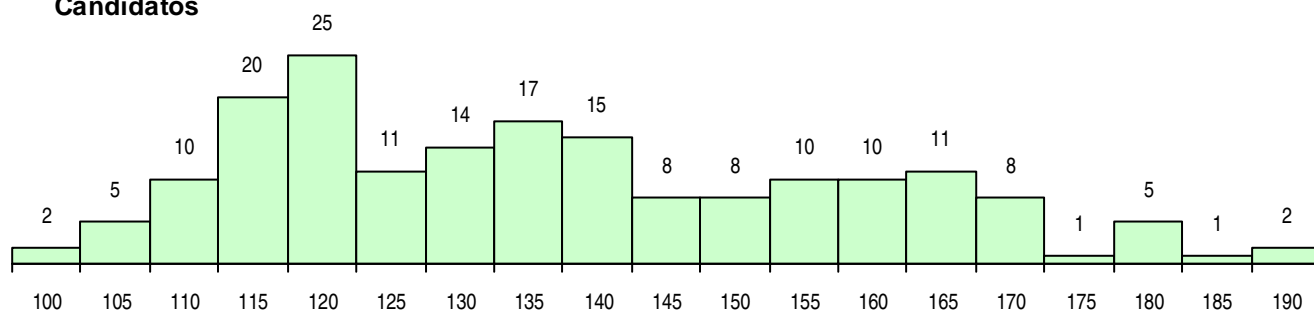

SEXO DOS CANDIDATOS

Sexo	Cands. %	Cols. %
Masc.	52 28	19 41
Femin.	131 72	27 59
Total	183	46

CURSO DO 12º ANO (15 mais frequentes)

Curso 12º ano	Cands. %	Cols. %
C62 Línguas e Humanidades	74 40	15 33
C64 Artes Visuais	52 28	15 33
C60 Ciências e Tecnologias	9 5	4 9
966 Cursos EFA, Formações Modulares,	5 3	0 0
C72 Design de Produto	4 2	2 4
P14 Técnico de Multimédia	4 2	2 4
C73 Produção Artística	4 2	1 2
C70 Comunicação Audiovisual	3 2	1 2
C61 Ciências Socioeconómicas	3 2	0 0
P91 Técnico de Turismo	3 2	0 0
P67 Técnico de Museografia e Gestão d	2 1	1 2
R02 Artes do Espetáculo - Interpretação	2 1	1 2
C80 Recorrente - Ciências e Tecnologias	2 1	0 0
P08 Instrumentista de Sopros e de Percus	2 1	0 0
C76 Secundário de Música	1 1	1 2

MÉDIAS DOS COLOCADOS

Nota de candidatura	139,3
Prova de ingresso	135,0
Média do 12º ano	143,4
Média do 10º/11º ano	143,5

OPÇÕES EXCLUÍDAS

Nota candidatura (s/mínima)	0
Prova ingresso (não fez)	0
Prova ingresso (s/mínima)	0
Pré-requisito (não fez)	0

DISTRIBUIÇÕES DE NOTAS DE CANDIDATURA

Candidatos

Colocados