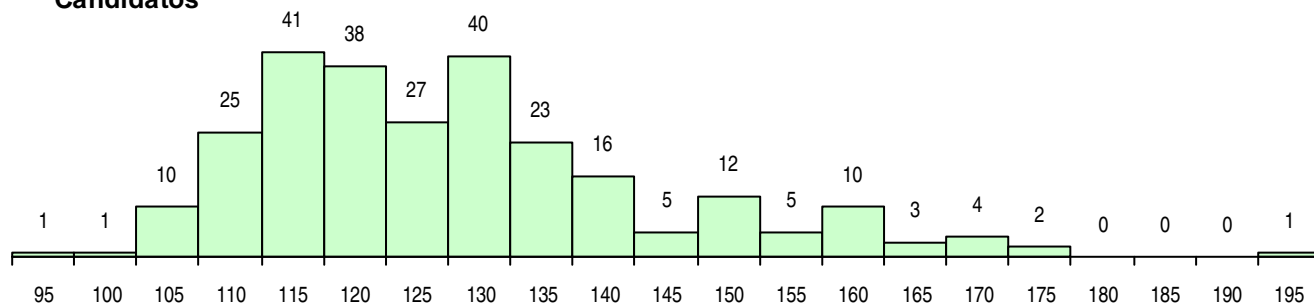

SEXO DOS CANDIDATOS

Sexo	Cands. %	Cols. %
Masc.	91 34	9 19
Femin.	173 66	39 81
Total	264	48

CURSO DO 12º ANO (15 mais frequentes)

Curso 12º ano	Cands. %	Cols. %
C62 Línguas e Humanidades	149 56	25 52
C60 Ciências e Tecnologias	73 28	17 35
C61 Ciências Socioeconómicas	7 3	1 2
C82 Recorrente - Línguas e Humanidade	5 2	0 0
966 Cursos EFA, Formações Modulares,	5 2	0 0
C80 Recorrente - Ciências e Tecnologias	4 2	0 0
950 Equivalências Estrangeiras (Decreto	3 1	1 2
C81 Recorrente - Ciências Socioeconómi	3 1	0 0
940 Escolas estrangeiras em Portugal	2 1	1 2
C70 Comunicação Audiovisual	2 1	1 2
C64 Artes Visuais	2 1	0 0
C71 Design de Comunicação	1 0	1 2
P06 Instrumentista de Cordas e de Tecla	1 0	1 2
840 Agrupamento 4 / geral	1 0	0 0
P11 Técnico Auxiliar de Saúde	1 0	0 0

MÉDIAS DOS COLOCADOS

Nota de candidatura	132,8
Prova de ingresso	125,5
Média do 12º ano	140,0
Média do 10º/11º ano	140,0

OPÇÕES EXCLUÍDAS

Nota candidatura (s/mínima)	0
Prova ingresso (não fez)	1
Prova ingresso (s/mínima)	0
Pré-requisito (não fez)	0

DISTRIBUIÇÕES DE NOTAS DE CANDIDATURA

Candidatos

Colocados