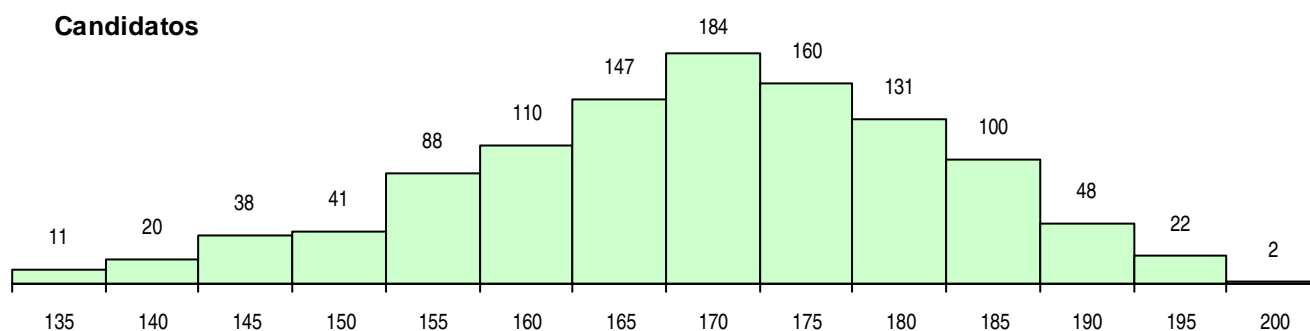

SEXO DOS CANDIDATOS

Sexo	Cands. %	Cols. %
Masc.	558 51	107 51
Femin.	544 49	103 49
Total	1102	210

CURSO DO 12º ANO (15 mais frequentes)

Curso 12º ano	Cands. %	Cols. %
C61 Ciências Socioeconómicas	576 52	111 53
C60 Ciências e Tecnologias	448 41	84 40
940 Escolas estrangeiras em Portugal	52 5	11 5
900 Emigrantes	10 1	2 1
950 Equivalências Estrangeiras (Decreto)	6 1	1 0
C62 Línguas e Humanidades	2 0	0 0
A61 Ciências - Via B	1 0	1 0
P86 Técnico de Som	1 0	0 0
G47 Contabilidade e Empreendedorismo	1 0	0 0
G22 Informática e Gestão (VT) (Portaria	1 0	0 0
G05 Contabilidade e Gestão (VC) (Portar	1 0	0 0
G04 Biotecnologia (VC) (Portaria n.º 260/	1 0	0 0
C81 Recorrente - Ciências Socioeconómi	1 0	0 0
A60 Ciências - Via A	1 0	0 0

MÉDIAS DOS COLOCADOS

Nota de candidatura	176,7
Prova de ingresso	176,3
Média do 12º ano	177,0
Média do 10º/11º ano	177,0

OPÇÕES EXCLUÍDAS

Nota candidatura (s/mínima)	7
Prova ingresso (não fez)	3
Prova ingresso (s/mínima)	0
Pré-requisito (não fez)	0

DISTRIBUIÇÕES DE NOTAS DE CANDIDATURA

Candidatos

Colocados