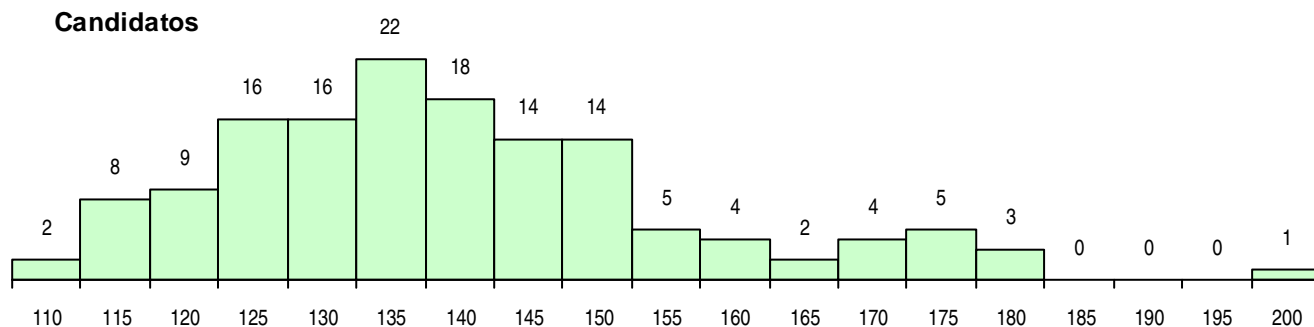

SEXO DOS CANDIDATOS

Sexo	Cands. %	Cols. %
Masc.	77 54	23 66
Femin.	66 46	12 34
Total	143	35

CURSO DO 12º ANO (15 mais frequentes)

Curso 12º ano	Cands. %	Cols. %
C62 Línguas e Humanidades	127 89	32 91
C82 Recorrente - Línguas e Humanidade	7 5	1 3
C61 Ciências Socioeconómicas	3 2	0 0
C60 Ciências e Tecnologias	2 1	0 0
950 Equivalências Estrangeiras (Decreto	1 1	1 3
G25 Património e Turismo (VT) (Portaria	1 1	1 3
966 Cursos EFA, Formações Modulares,	1 1	0 0
P56 Técnico de Gestão e Programação	1 1	0 0

MÉDIAS DOS COLOCADOS

Nota de candidatura	142,7
Prova de ingresso	135,7
Média do 12º ano	147,4
Média do 10º/11º ano	147,4

OPÇÕES EXCLUÍDAS

Nota candidatura (s/mínima)	0
Prova ingresso (não fez)	1
Prova ingresso (s/mínima)	2
Pré-requisito (não fez)	0

DISTRIBUIÇÕES DE NOTAS DE CANDIDATURA

Candidatos

Colocados