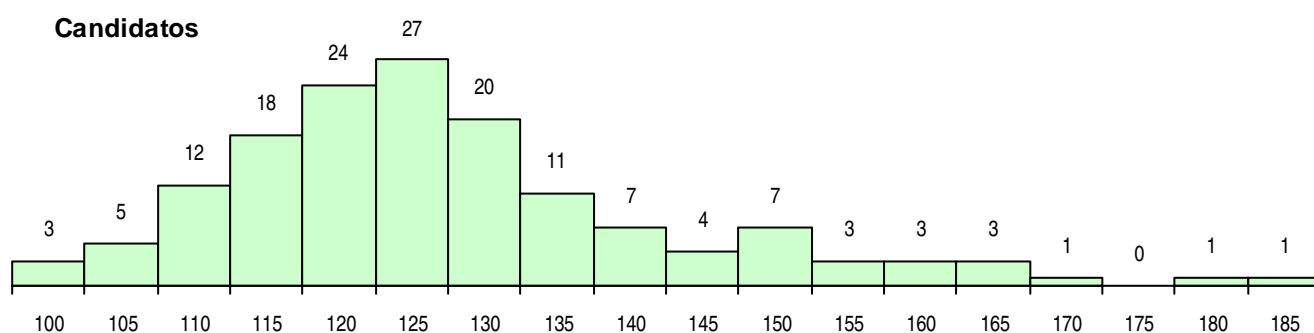

SEXO DOS CANDIDATOS

Sexo	Cands. %	Cols. %
Masc.	89 59	23 66
Femin.	61 41	12 34
Total	150	35

CURSO DO 12º ANO (15 mais frequentes)

Curso 12º ano	Cands. %	Cols. %
C60 Ciências e Tecnologias	108 72	26 74
C62 Línguas e Humanidades	16 11	5 14
C80 Recorrente - Ciências e Tecnologias	11 7	2 6
C81 Recorrente - Ciências Socioeconómi	4 3	1 3
966 Cursos EFA, Formações Modulares,	3 2	0 0
C82 Recorrente - Línguas e Humanidade	2 1	1 3
940 Escolas estrangeiras em Portugal	1 1	0 0
T42 Técnico de Produção Agrária	1 1	0 0
G20 Eletrotecnia e Automação (VT) (Port	1 1	0 0
G17 Biotecnologia (VT) (Portaria n.º 260/	1 1	0 0
G14 Animação Sócio Desportiva (VT) (P	1 1	0 0
060 Ciências e Tecnologias (DL 74/2004	1 1	0 0

MÉDIAS DOS COLOCADOS

Nota de candidatura	124,0
Prova de ingresso	111,9
Média do 12º ano	136,0
Média do 10º/11º ano	136,0

OPÇÕES EXCLUÍDAS

Nota candidatura (s/mínima)	0
Prova ingresso (não fez)	0
Prova ingresso (s/mínima)	0
Pré-requisito (não fez)	0

DISTRIBUIÇÕES DE NOTAS DE CANDIDATURA

Candidatos

Colocados