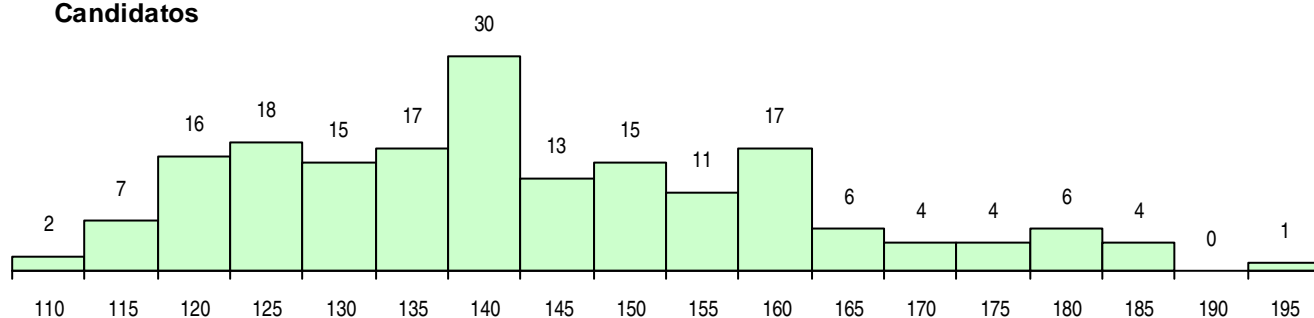

SEXO DOS CANDIDATOS

Sexo	Cands. %	Cols. %
Masc.	59 32	19 35
Femin.	127 68	35 65
Total	186	54

CURSO DO 12º ANO (15 mais frequentes)

Curso 12º ano	Cands. %	Cols. %
C60 Ciências e Tecnologias	175 94	52 96
G13 Química, Ambiente e Qualidade (VC	3 2	0 0
C80 Recorrente - Ciências e Tecnologias	2 1	1 2
060 Ciências e Tecnologias (DL 74/2004	1 1	1 2
G53 Química Industrial e Laboratorial (P	1 1	0 0
G37 Tecnologia e Segurança Alimentar (1 1	0 0
G28 Análises Químico-Biológicas (Portari	1 1	0 0
G26 Química, Ambiente e Qualidade (VT	1 1	0 0
A61 Ciências - Via B	1 1	0 0

MÉDIAS DOS COLOCADOS

Nota de candidatura	139,4
Prova de ingresso	125,9
Média do 12º ano	152,8
Média do 10º/11º ano	152,8

OPÇÕES EXCLUÍDAS

Nota candidatura (s/mínima)	0
Prova ingresso (não fez)	3
Prova ingresso (s/mínima)	0
Pré-requisito (não fez)	0

DISTRIBUIÇÕES DE NOTAS DE CANDIDATURA

Candidatos

Colocados