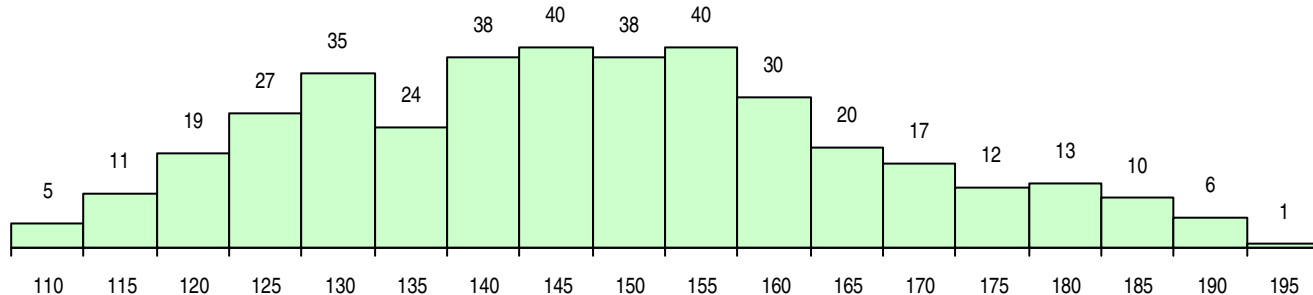

SEXO DOS CANDIDATOS

Sexo	Cands. %	Cols. %
Masc.	322 83	31 78
Femin.	64 17	9 23
Total	386	40

CURSO DO 12º ANO (15 mais frequentes)

Curso 12º ano	Cands. %	Cols. %
C60 Ciências e Tecnologias	335 87	38 95
C61 Ciências Socioeconómicas	17 4	1 3
P56 Técnico de Gestão e Programação	7 2	1 3
C80 Recorrente - Ciências e Tecnologias	5 1	0 0
G35 Informática e Tecnologias Multimédi	3 1	0 0
G19 Eletrónica e Telecomunicações (VT)	3 1	0 0
810 Agrupamento 1 / geral	2 1	0 0
940 Escolas estrangeiras em Portugal	2 1	0 0
950 Equivalências Estrangeiras (Decreto	2 1	0 0
G21 Informática (VT) (Portaria n.º 260/20	2 1	0 0
G50 Informática Aplicada à Web (Portari	1 0	0 0
G47 Contabilidade e Empreendedorismo	1 0	0 0
G64 Eletrónica e Computadores (Portaria	1 0	0 0
679 Informática (Port. 817/2009)	1 0	0 0
C81 Recorrente - Ciências Socioeconómi	1 0	0 0

MÉDIAS DOS COLOCADOS

Nota de candidatura	157,7
Prova de ingresso	154,4
Média do 12º ano	161,0
Média do 10º/11º ano	161,0

OPÇÕES EXCLUÍDAS

Nota candidatura (s/mínima)	0
Prova ingresso (não fez)	0
Prova ingresso (s/mínima)	0
Pré-requisito (não fez)	0

DISTRIBUIÇÕES DE NOTAS DE CANDIDATURA

Candidatos

Colocados