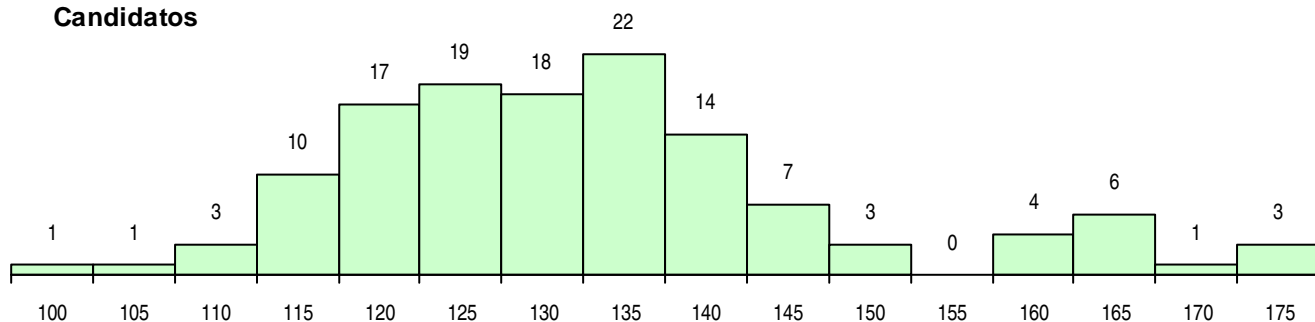

SEXO DOS CANDIDATOS

Sexo	Cands. %	Cols. %
Masc.	35 27	8 29
Femin.	94 73	20 71
Total	129	28

CURSO DO 12º ANO (15 mais frequentes)

Curso 12º ano	Cands. %	Cols. %
C62 Línguas e Humanidades	72 56	18 64
C60 Ciências e Tecnologias	15 12	3 11
C82 Recorrente - Línguas e Humanidade	8 6	1 4
C80 Recorrente - Ciências e Tecnologias	6 5	2 7
C81 Recorrente - Ciências Socioeconómi	3 2	1 4
C64 Artes Visuais	3 2	0 0
G30 Comunicação Multimédia (Portaria n	2 2	0 0
G49 Desporto e Dinamização da Atividade	1 1	1 4
P37 Técnico de Design	1 1	1 4
P11 Técnico Auxiliar de Saúde	1 1	1 4
C61 Ciências Socioeconómicas	1 1	0 0
C70 Comunicação Audiovisual	1 1	0 0
C71 Design de Comunicação	1 1	0 0
C76 Secundário de Música	1 1	0 0
G25 Património e Turismo (VT) (Portaria	1 1	0 0

MÉDIAS DOS COLOCADOS

Nota de candidatura	136,2
Prova de ingresso	127,1
Média do 12º ano	142,3
Média do 10º/11º ano	142,3

OPÇÕES EXCLUÍDAS

Nota candidatura (s/mínima)	0
Prova ingresso (não fez)	0
Prova ingresso (s/mínima)	0
Pré-requisito (não fez)	0

DISTRIBUIÇÕES DE NOTAS DE CANDIDATURA

Candidatos

Colocados