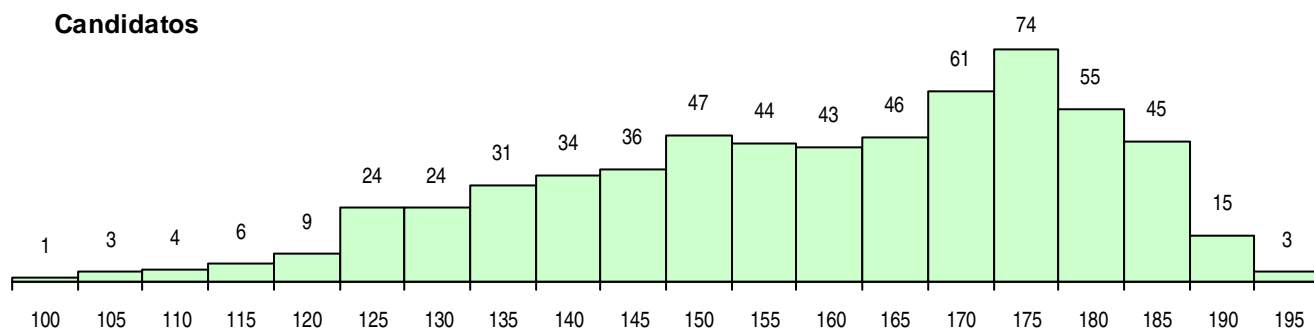

MÉDIAS DOS COLOCADOS

| | |
|----------------------|-------|
| Nota de candidatura | 181,7 |
| Prova de ingresso | 182,2 |
| Média do 12º ano | 181,3 |
| Média do 10º/11º ano | 181,3 |

OPÇÕES EXCLUÍDAS

| | |
|-----------------------------|---|
| Nota candidatura (s/mínima) | 0 |
| Prova ingresso (não fez) | 2 |
| Prova ingresso (s/mínima) | 0 |
| Pré-requisito (não fez) | 0 |

DISTRIBUIÇÕES DE NOTAS DE CANDIDATURA

Candidatos

Colocados