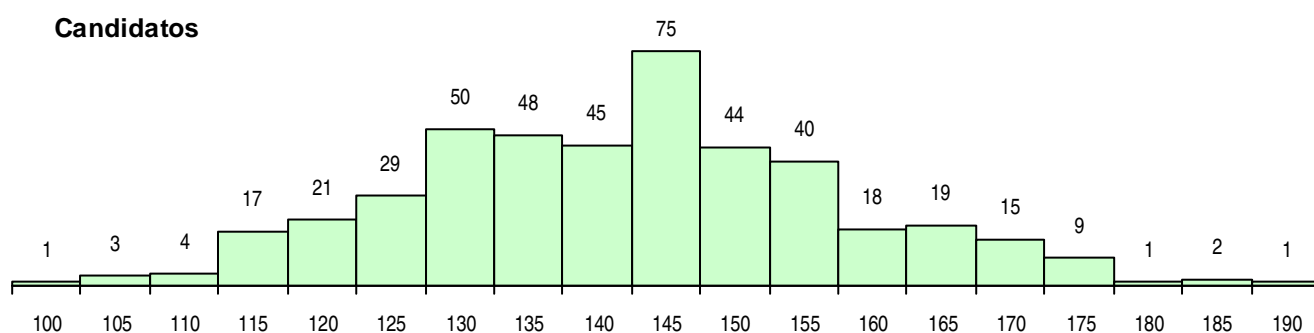

SEXO DOS CANDIDATOS

Sexo	Cands. %	Cols. %
Masc.	136 31	13 28
Femin.	306 69	34 72
Total	442	47

CURSO DO 12º ANO (15 mais frequentes)

Curso 12º ano	Cands. %	Cols. %
C62 Línguas e Humanidades	269 61	27 57
C60 Ciências e Tecnologias	78 18	7 15
C61 Ciências Socioeconómicas	19 4	8 17
C82 Recorrente - Línguas e Humanidade	10 2	0 0
C64 Artes Visuais	8 2	2 4
C80 Recorrente - Ciências e Tecnologias	5 1	0 0
G30 Comunicação Multimédia (Portaria n	4 1	0 0
C81 Recorrente - Ciências Socioeconómi	4 1	0 0
G16 Assessoria Jurídica e Documentaçã	3 1	1 2
R02 Artes do Espetáculo - Interpretação	3 1	0 0
C75 Secundário de Dança	2 0	0 0
G23 Línguas e Relações Empresariais (V	2 0	0 0
R05 Técnico de Apoio à Gestão Desporti	2 0	0 0
G43 Animação Sociocultural (Portaria n.º	2 0	0 0
G39 Tecnologias e Sistemas de Informaç	2 0	0 0

MÉDIAS DOS COLOCADOS

Nota de candidatura	155,6
Prova de ingresso	152,4
Média do 12º ano	157,7
Média do 10º/11º ano	157,7

OPÇÕES EXCLUÍDAS

Nota candidatura (s/mínima)	0
Prova ingresso (não fez)	0
Prova ingresso (s/mínima)	0
Pré-requisito (não fez)	0

DISTRIBUIÇÕES DE NOTAS DE CANDIDATURA

Candidatos

Colocados