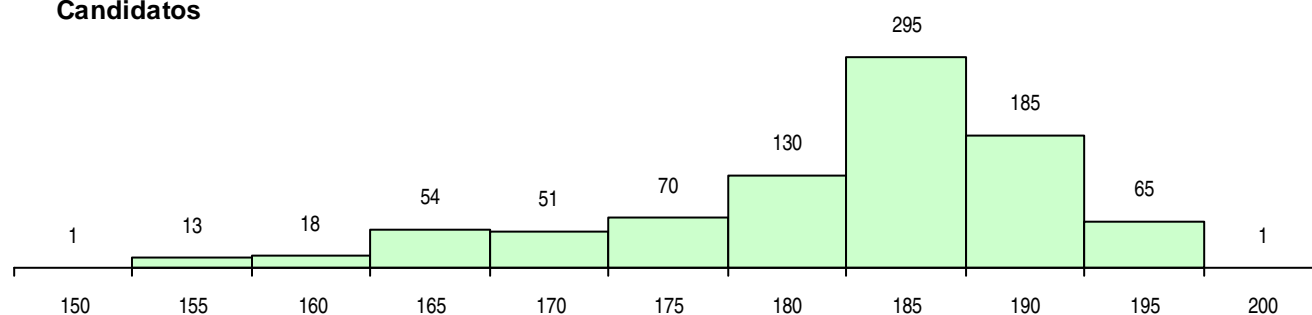

SEXO DOS CANDIDATOS

Sexo	Cands. %	Cols. %
Masc.	310 35	93 38
Femin.	573 65	152 62
Total	883	245

CURSO DO 12º ANO (15 mais frequentes)

Curso 12º ano	Cands. %	Cols. %
C60 Ciências e Tecnologias	833 94	233 95
940 Escolas estrangeiras em Portugal	22 2	4 2
G04 Biotecnologia (VC) (Portaria n.º 260/	7 1	1 0
900 Emigrantes	5 1	3 1
950 Equivalências Estrangeiras (Decreto	3 0	2 1
810 Agrupamento 1 / geral	3 0	1 0
G01 Animação Sócio Desportiva (VC) (P	2 0	0 0
A61 Ciências - Via B	2 0	0 0
C80 Recorrente - Ciências e Tecnologias	1 0	1 0
G28 Análises Químico-Biológicas (Portari	1 0	0 0
G13 Química, Ambiente e Qualidade (VC	1 0	0 0
C75 Secundário de Dança	1 0	0 0
970 Recorrente - Ciências e Tecnologias	1 0	0 0
060 Ciências e Tecnologias (DL 74/2004	1 0	0 0

MÉDIAS DOS COLOCADOS

Nota de candidatura	186,4
Prova de ingresso	180,9
Média do 12º ano	192,0
Média do 10º/11º ano	192,0

OPÇÕES EXCLUÍDAS

Nota candidatura (s/mínima)	0
Prova ingresso (não fez)	8
Prova ingresso (s/mínima)	12
Pré-requisito (não fez)	0

DISTRIBUIÇÕES DE NOTAS DE CANDIDATURA

Candidatos

Colocados