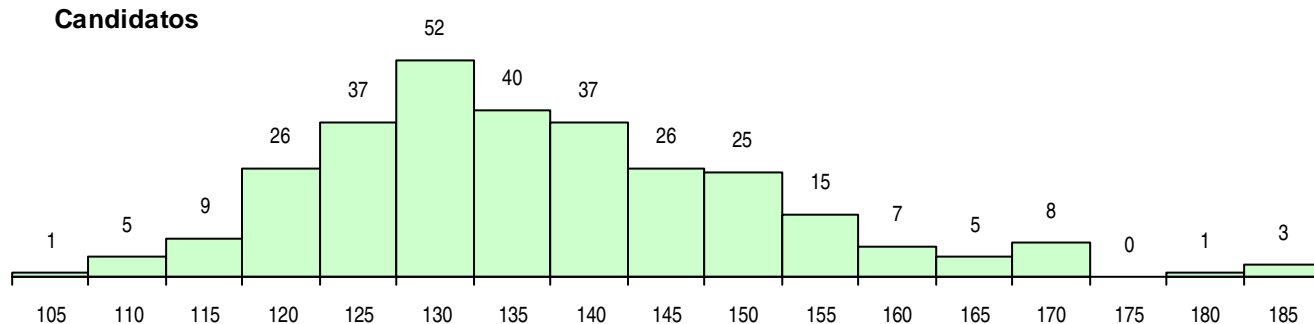

SEXO DOS CANDIDATOS

Sexo	Cands. %	Cols. %
Masc.	264 89	58 89
Femin.	33 11	7 11
Total	297	65

CURSO DO 12º ANO (15 mais frequentes)

Curso 12º ano	Cands. %	Cols. %
C60 Ciências e Tecnologias	263 89	57 88
C61 Ciências Socioeconómicas	14 5	5 8
C80 Recorrente - Ciências e Tecnologias	8 3	1 2
950 Equivalências Estrangeiras (Decreto	2 1	1 2
G50 Informática Aplicada à Web (Portari	2 1	1 2
P59 Técnico de Informática de Gestão	2 1	0 0
P56 Técnico de Gestão e Programação	1 0	0 0
G53 Química Industrial e Laboratorial (P	1 0	0 0
G52 Produção e Desenho Industrial de M	1 0	0 0
G35 Informática e Tecnologias Multimédi	1 0	0 0
G32 Desenhador de Projetos - Arquitetur	1 0	0 0
C81 Recorrente - Ciências Socioeconómi	1 0	0 0

MÉDIAS DOS COLOCADOS

Nota de candidatura	140,8
Prova de ingresso	129,1
Média do 12º ano	147,0
Média do 10º/11º ano	147,0

OPÇÕES EXCLUÍDAS

Nota candidatura (s/mínima)	0
Prova ingresso (não fez)	4
Prova ingresso (s/mínima)	0
Pré-requisito (não fez)	0

DISTRIBUIÇÕES DE NOTAS DE CANDIDATURA

Candidatos

Colocados