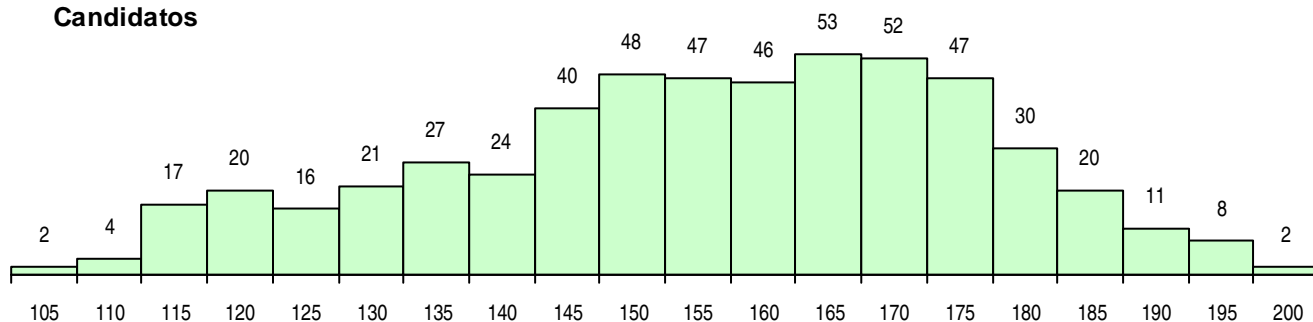

SEXO DOS CANDIDATOS

Sexo	Cands. %	Cols. %
Masc.	156 29	13 21
Femin.	379 71	49 79
Total	535	62

CURSO DO 12º ANO (15 mais frequentes)

Curso 12º ano	Cands. %	Cols. %
C64 Artes Visuais	390 73	52 84
C60 Ciências e Tecnologias	30 6	6 10
C71 Design de Comunicação	18 3	1 2
C70 Comunicação Audiovisual	16 3	0 0
C73 Produção Artística	12 2	0 0
C84 Recorrente - Artes Visuais	7 1	0 0
P39 Técnico de Design Gráfico	6 1	0 0
966 Cursos EFA, Formações Modulares,	6 1	0 0
R12 Imagem Interativa (Instituto Jacob R	5 1	2 3
C62 Línguas e Humanidades	5 1	0 0
950 Equivalências Estrangeiras (Decreto	5 1	0 0
C72 Design de Produto	5 1	0 0
P14 Técnico de Multimédia	4 1	0 0
G30 Comunicação Multimédia (Portaria n	4 1	0 0
940 Escolas estrangeiras em Portugal	2 0	0 0

MÉDIAS DOS COLOCADOS

Nota de candidatura	174,1
Prova de ingresso	184,2
Média do 12º ano	164,0
Média do 10º/11º ano	164,0

OPÇÕES EXCLUÍDAS

Nota candidatura (s/mínima)	0
Prova ingresso (não fez)	3
Prova ingresso (s/mínima)	0
Pré-requisito (não fez)	0

DISTRIBUIÇÕES DE NOTAS DE CANDIDATURA

Candidatos

Colocados