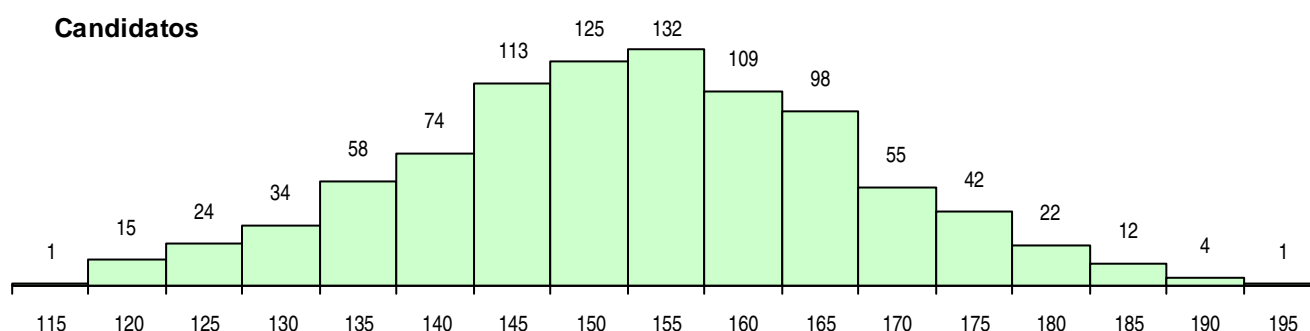

**SEXO DOS CANDIDATOS**

Sexo	Cands. %	Cols. %
Masc.	198 22	48 22
Femin.	721 78	172 78
<b>Total</b>	<b>919</b>	<b>220</b>

**CURSO DO 12º ANO (15 mais frequentes)**

Curso 12º ano	Cands. %	Cols. %
C60 Ciências e Tecnologias	897 98	212 96
940 Escolas estrangeiras em Portugal	8 1	3 1
950 Equivalências Estrangeiras (Decreto	5 1	2 1
900 Emigrantes	2 0	1 0
A61 Ciências - Via B	2 0	0 0
C80 Recorrente - Ciências e Tecnologias	1 0	1 0
C61 Ciências Socioeconómicas	1 0	1 0
810 Agrupamento 1 / geral	1 0	0 0
C81 Recorrente - Ciências Socioeconómi	1 0	0 0
C62 Línguas e Humanidades	1 0	0 0

**MÉDIAS DOS COLOCADOS**

Nota de candidatura	157,5
Prova de ingresso	145,6
Média do 12º ano	169,3
Média do 10º/11º ano	169,3

**OPÇÕES EXCLUÍDAS**

Nota candidatura (s/mínima)	0
Prova ingresso (não fez)	11
Prova ingresso (s/mínima)	0
Pré-requisito (não fez)	0

**DISTRIBUIÇÕES DE NOTAS DE CANDIDATURA**

**Candidatos**

**Colocados**