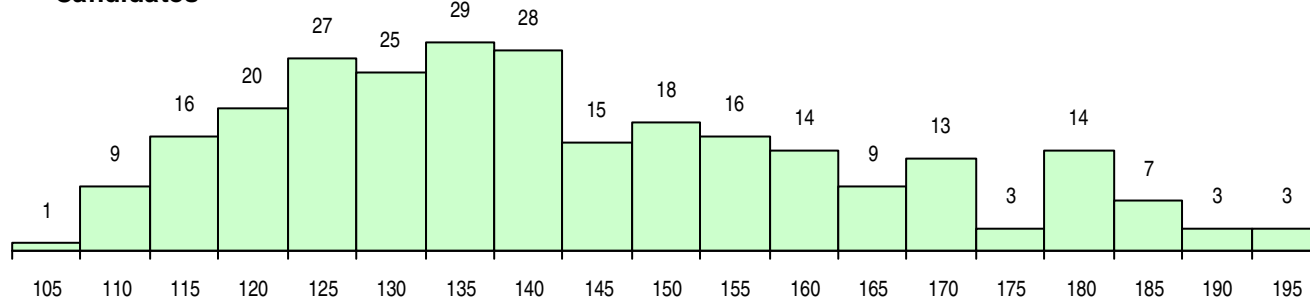

SEXO DOS CANDIDATOS

Sexo	Cands. %	Cols. %
Masc.	134 50	28 64
Femin.	136 50	16 36
Total	270	44

CURSO DO 12º ANO (15 mais frequentes)

Curso 12º ano	Cands. %	Cols. %
C62 Línguas e Humanidades	131 49	18 41
C60 Ciências e Tecnologias	78 29	13 30
C61 Ciências Socioeconómicas	24 9	6 14
C64 Artes Visuais	10 4	3 7
C82 Recorrente - Línguas e Humanidade	3 1	1 2
C80 Recorrente - Ciências e Tecnologias	3 1	0 0
C81 Recorrente - Ciências Socioeconómi	3 1	0 0
966 Cursos EFA, Formações Modulares,	2 1	1 2
950 Equivalências Estrangeiras (Decreto	2 1	0 0
061 Ciências Socioeconómicas (DL 74/2	1 0	1 2
R02 Artes do Espetáculo - Interpretação	1 0	1 2
P91 Técnico de Turismo	1 0	0 0
C70 Comunicação Audiovisual	1 0	0 0
060 Ciências e Tecnologias (DL 74/2004	1 0	0 0
P56 Técnico de Gestão e Programação	1 0	0 0

MÉDIAS DOS COLOCADOS

Nota de candidatura	148,6
Prova de ingresso	148,2
Média do 12º ano	148,9
Média do 10º/11º ano	148,9

OPÇÕES EXCLUÍDAS

Nota candidatura (s/mínima)	0
Prova ingresso (não fez)	0
Prova ingresso (s/mínima)	0
Pré-requisito (não fez)	0

DISTRIBUIÇÕES DE NOTAS DE CANDIDATURA

Candidatos

Colocados