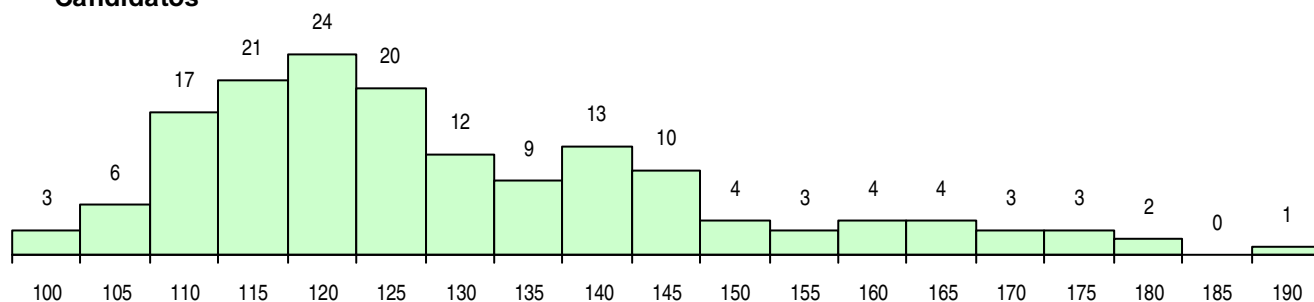

SEXO DOS CANDIDATOS

Sexo	Cands. %	Cols. %
Masc.	45 28	11 31
Femin.	114 72	24 69
Total	159	35

CURSO DO 12º ANO

Curso 12º ano	Cands. %	Cols. %
C62 Línguas e Humanidades	104 65	25 71
C60 Ciências e Tecnologias	16 10	3 9
C64 Artes Visuais	11 7	2 6
C61 Ciências Socioeconómicas	8 5	3 9
C80 Recorrente - Ciências e Tecnologias	5 3	0 0
966 Cursos EFA, Formações Modulares,	3 2	0 0
C73 Produção Artística	2 1	1 3
P91 Técnico de Turismo	2 1	0 0
C81 Recorrente - Ciências Socioeconómi	2 1	0 0
C70 Comunicação Audiovisual	2 1	0 0
P37 Técnico de Design	1 1	1 3
840 Agrupamento 4 / geral	1 1	0 0
R02 Artes do Espetáculo - Interpretação	1 1	0 0
C82 Recorrente - Línguas e Humanidade	1 1	0 0

(15 mais frequentes)

MÉDIAS DOS COLOCADOS

Nota de candidatura	129,9
Prova de ingresso	125,5
Média do 12º ano	134,4
Média do 10º/11º ano	134,4

OPÇÕES EXCLUÍDAS

Nota candidatura (s/mínima)	0
Prova ingresso (não fez)	0
Prova ingresso (s/mínima)	0
Pré-requisito (não fez)	0

DISTRIBUIÇÕES DE NOTAS DE CANDIDATURA

Candidatos

Colocados