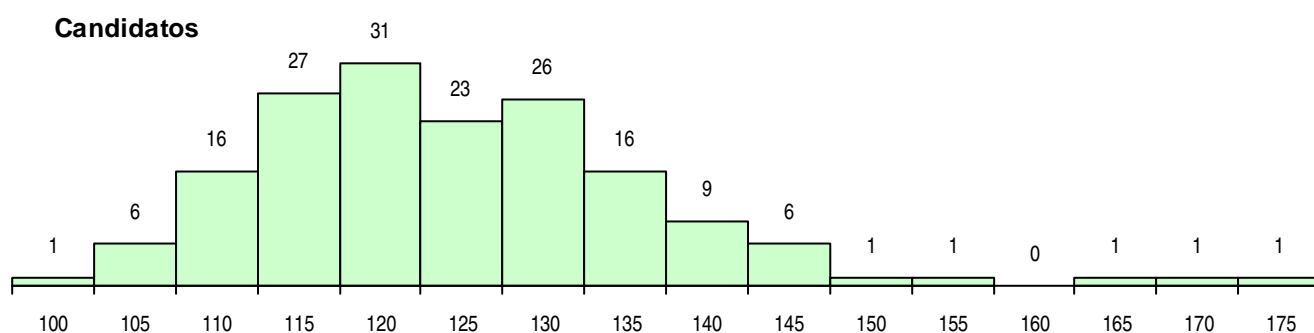

**SEXO DOS CANDIDATOS**

Sexo	Cands. %	Cols. %
Masc.	18 11	10 13
Femin.	148 89	66 87
<b>Total</b>	<b>166</b>	<b>76</b>

**CURSO DO 12º ANO (15 mais frequentes)**

Curso 12º ano	Cands. %	Cols. %
C62 Línguas e Humanidades	116 70	55 72
C60 Ciências e Tecnologias	18 11	9 12
C61 Ciências Socioeconómicas	18 11	8 11
C64 Artes Visuais	3 2	1 1
966 Cursos EFA, Formações Modulares,	3 2	0 0
P18 Técnico de Apoio à Infância	3 2	0 0
C82 Recorrente - Línguas e Humanidade	2 1	2 3
C81 Recorrente - Ciências Socioeconómi	2 1	0 0
950 Equivalências Estrangeiras (Decreto	1 1	1 1

**MÉDIAS DOS COLOCADOS**

Nota de candidatura	123,3
Prova de ingresso	116,7
Média do 12º ano	129,8
Média do 10º/11º ano	129,8

**OPÇÕES EXCLUÍDAS**

Nota candidatura (s/mínima)	0
Prova ingresso (não fez)	9
Prova ingresso (s/mínima)	0
Pré-requisito (não fez)	0

**DISTRIBUIÇÕES DE NOTAS DE CANDIDATURA**

**Candidatos**

**Colocados**