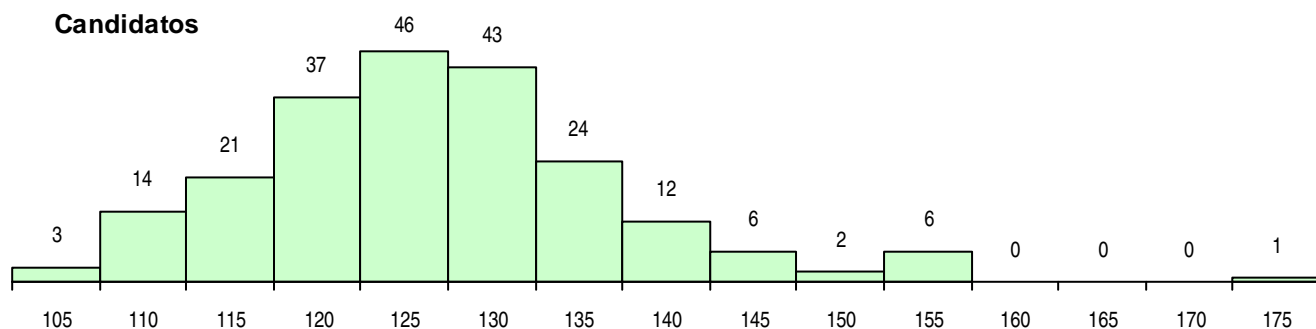

SEXO DOS CANDIDATOS

Sexo	Cands. %	Cols. %
Masc.	37 17	2 5
Femin.	178 83	35 95
Total	215	37

CURSO DO 12º ANO

Curso 12º ano	Cands. %	Cols. %
C62 Línguas e Humanidades	129 60	23 62
C60 Ciências e Tecnologias	14 7	1 3
C61 Ciências Socioeconómicas	13 6	2 5
C82 Recorrente - Línguas e Humanidade	9 4	1 3
C81 Recorrente - Ciências Socioeconómi	7 3	0 0
966 Cursos EFA, Formações Modulares,	6 3	0 0
P19 Técnico de Apoio Psicossocial	5 2	1 3
P01 Animador Sociocultural	3 1	2 5
C80 Recorrente - Ciências e Tecnologias	3 1	1 3
P91 Técnico de Turismo	3 1	0 0
C64 Artes Visuais	2 1	2 5
P11 Técnico Auxiliar de Saúde	2 1	0 0
P48 Técnico de Fotografia	1 0	1 3
002 2.º curso	1 0	1 3
P13 Técnico da Qualidade - Calçado e M	1 0	1 3

(15 mais frequentes)

MÉDIAS DOS COLOCADOS

Nota de candidatura	130,9
Prova de ingresso	125,5
Média do 12º ano	136,2
Média do 10º/11º ano	136,2

OPÇÕES EXCLUÍDAS

Nota candidatura (s/mínima)	0
Prova ingresso (não fez)	1
Prova ingresso (s/mínima)	4
Pré-requisito (não fez)	0

DISTRIBUIÇÕES DE NOTAS DE CANDIDATURA

Candidatos

Colocados