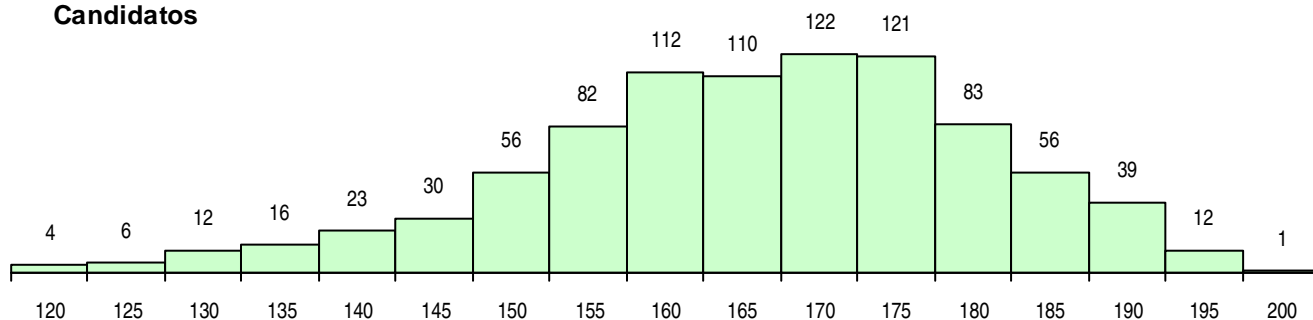

SEXO DOS CANDIDATOS

Sexo	Cands. %	Cols. %
Masc.	728 82	182 83
Femin.	157 18	38 17
Total	885	220

CURSO DO 12º ANO (15 mais frequentes)

Curso 12º ano	Cands. %	Cols. %
C60 Ciências e Tecnologias	862 97	218 99
940 Escolas estrangeiras em Portugal	13 1	1 0
900 Emigrantes	2 0	1 0
950 Equivalências Estrangeiras (Decreto)	2 0	0 0
810 Agrupamento 1 / geral	1 0	0 0
T18 Técnico de Eletrónica, Automação e	1 0	0 0
G07 Eletrotecnia e Automação (VC) (Port	1 0	0 0
C61 Ciências Socioeconómicas	1 0	0 0
A61 Ciências - Via B	1 0	0 0
A60 Ciências - Via A	1 0	0 0

MÉDIAS DOS COLOCADOS

Nota de candidatura	171,9
Prova de ingresso	170,5
Média do 12º ano	173,3
Média do 10º/11º ano	173,3

OPÇÕES EXCLUÍDAS

Nota candidatura (s/mínima)	1
Prova ingresso (não fez)	7
Prova ingresso (s/mínima)	1
Pré-requisito (não fez)	0

DISTRIBUIÇÕES DE NOTAS DE CANDIDATURA

Candidatos

Colocados