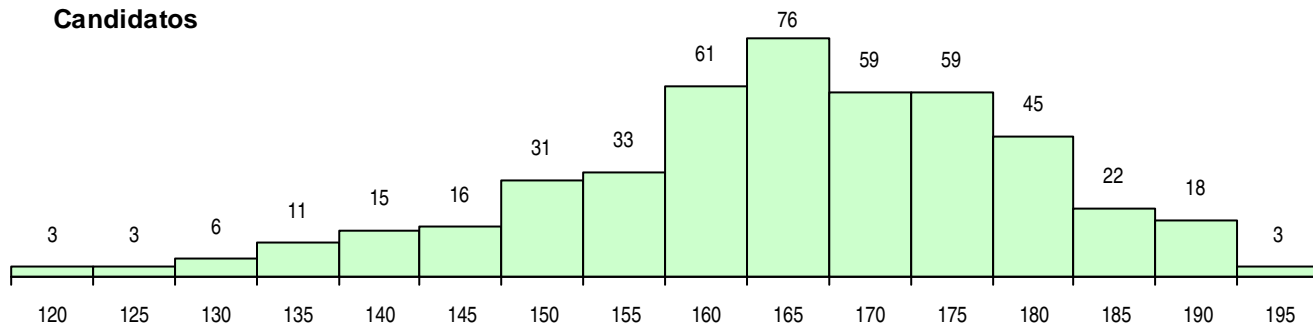

SEXO DOS CANDIDATOS

Sexo	Cands. %	Cols. %
Masc.	279 61	30 46
Femin.	182 39	35 54
Total	461	65

CURSO DO 12º ANO (15 mais frequentes)

Curso 12º ano	Cands. %	Cols. %
C60 Ciências e Tecnologias	446 97	64 98
940 Escolas estrangeiras em Portugal	12 3	1 2
950 Equivalências Estrangeiras (Decreto	2 0	0 0
C80 Recorrente - Ciências e Tecnologias	1 0	0 0

MÉDIAS DOS COLOCADOS

Nota de candidatura	173,9
Prova de ingresso	172,4
Média do 12º ano	175,4
Média do 10º/11º ano	175,4

OPÇÕES EXCLUÍDAS

Nota candidatura (s/mínima)	0
Prova ingresso (não fez)	0
Prova ingresso (s/mínima)	2
Pré-requisito (não fez)	0

DISTRIBUIÇÕES DE NOTAS DE CANDIDATURA

Candidatos

Colocados