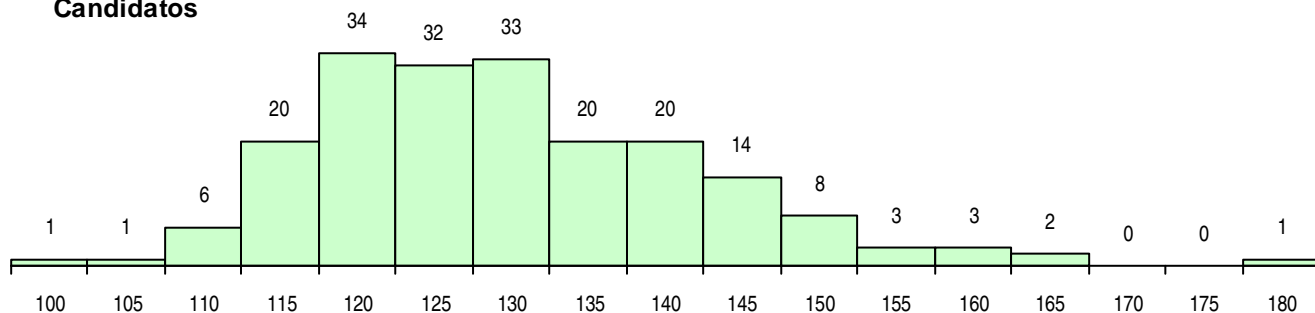

SEXO DOS CANDIDATOS

Sexo	Cands. %	Cols. %
Masc.	77 39	13 43
Femin.	121 61	17 57
Total	198	30

CURSO DO 12º ANO (15 mais frequentes)

Curso 12º ano	Cands. %	Cols. %
C60 Ciências e Tecnologias	74 37	8 27
C61 Ciências Socioeconómicas	64 32	14 47
C62 Línguas e Humanidades	19 10	2 7
C80 Recorrente - Ciências e Tecnologias	10 5	0 0
C81 Recorrente - Ciências Socioeconómi	7 4	0 0
P51 Técnico de Gestão	4 2	2 7
P27 Técnico de Comércio	4 2	1 3
P31 Técnico de Contabilidade	2 1	1 3
C82 Recorrente - Línguas e Humanidade	2 1	0 0
P82 Técnico de Secretariado	2 1	0 0
220 Ens. Sec. Recorrente (Todos os Cur	1 1	1 3
C64 Artes Visuais	1 1	1 3
P43 Técnico de Eletrónica, Automação e	1 1	0 0
P59 Técnico de Informática de Gestão	1 1	0 0
P66 Técnico de Mecatrónica	1 1	0 0

MÉDIAS DOS COLOCADOS

Nota de candidatura	138,6
Prova de ingresso	127,4
Média do 12º ano	144,6
Média do 10º/11º ano	144,6

OPÇÕES EXCLUÍDAS

Nota candidatura (s/mínima)	0
Prova ingresso (não fez)	0
Prova ingresso (s/mínima)	0
Pré-requisito (não fez)	0

DISTRIBUIÇÕES DE NOTAS DE CANDIDATURA

Candidatos

Colocados