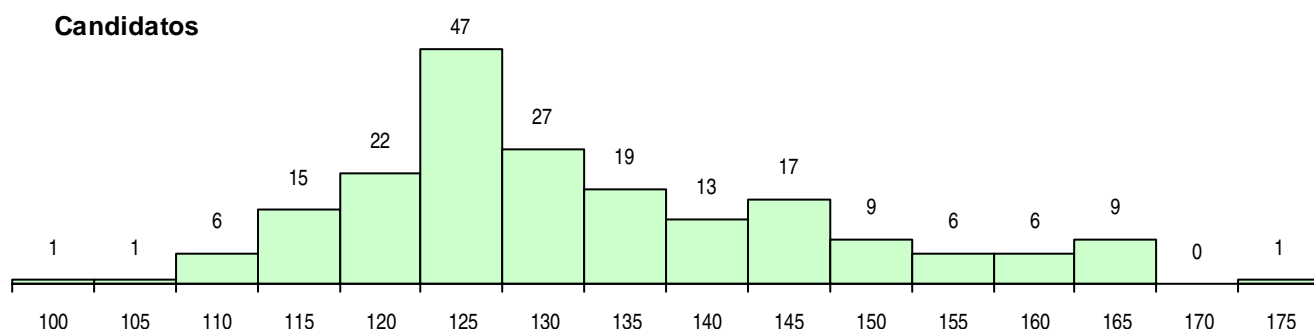

SEXO DOS CANDIDATOS

Sexo	Cands. %	Cols. %
Masc.	174 87	17 68
Femin.	25 13	8 32
Total	199	25

CURSO DO 12º ANO (15 mais frequentes)

Curso 12º ano	Cands. %	Cols. %
C60 Ciências e Tecnologias	144 72	21 84
P56 Técnico de Gestão e Programação	18 9	3 12
C61 Ciências Socioeconómicas	11 6	0 0
C80 Recorrente - Ciências e Tecnologias	6 3	0 0
P66 Técnico de Mecatrónica	3 2	1 4
G35 Informática e Tecnologias Multimédi	2 1	0 0
P53 Técnico de Gestão de Equipamento	2 1	0 0
C64 Artes Visuais	2 1	0 0
C76 Secundário de Música	1 1	0 0
C81 Recorrente - Ciências Socioeconómi	1 1	0 0
C82 Recorrente - Línguas e Humanidade	1 1	0 0
060 Ciências e Tecnologias (DL 74/2004	1 1	0 0
P14 Técnico de Multimédia	1 1	0 0
910 Cursos CET - Decreto-Lei nº 88/200	1 1	0 0
P43 Técnico de Eletrónica, Automação e	1 1	0 0

MÉDIAS DOS COLOCADOS

Nota de candidatura	141,8
Prova de ingresso	132,1
Média do 12º ano	146,9
Média do 10º/11º ano	146,9

OPÇÕES EXCLUÍDAS

Nota candidatura (s/mínima)	0
Prova ingresso (não fez)	0
Prova ingresso (s/mínima)	0
Pré-requisito (não fez)	0

DISTRIBUIÇÕES DE NOTAS DE CANDIDATURA

Candidatos

Colocados