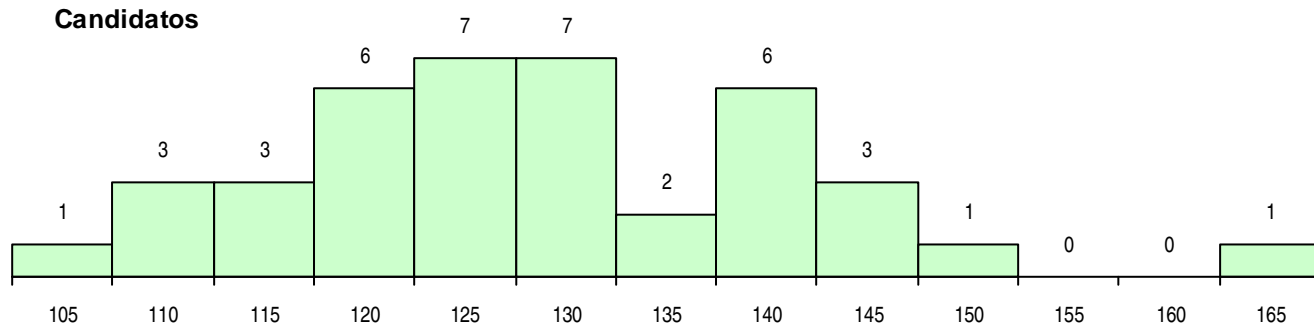

**SEXO DOS CANDIDATOS**

Sexo	Cands. %	Cols. %
Masc.	11 28	1 10
Femin.	29 73	9 90
<b>Total</b>	40	10

**CURSO DO 12º ANO (15 mais frequentes)**

Curso 12º ano	Cands. %	Cols. %
C62 Línguas e Humanidades	27 68	4 40
C60 Ciências e Tecnologias	3 8	2 20
C82 Recorrente - Línguas e Humanidade	2 5	0 0
P91 Técnico de Turismo	1 3	1 10
P31 Técnico de Contabilidade	1 3	1 10
P19 Técnico de Apoio Psicossocial	1 3	1 10
C80 Recorrente - Ciências e Tecnologias	1 3	1 10
966 Cursos EFA, Formações Modulares,	1 3	0 0
T38 Técnico de Multimédia	1 3	0 0
P44 Técnico de Eletrónica, Automação e	1 3	0 0
C61 Ciências Socioeconómicas	1 3	0 0

**MÉDIAS DOS COLOCADOS**

Nota de candidatura	122,3
Prova de ingresso	122,1
Média do 12º ano	122,4
Média do 10º/11º ano	122,4

**OPÇÕES EXCLUÍDAS**

Nota candidatura (s/mínima)	0
Prova ingresso (não fez)	0
Prova ingresso (s/mínima)	0
Pré-requisito (não fez)	0

**DISTRIBUIÇÕES DE NOTAS DE CANDIDATURA**

**Candidatos**

**Colocados**