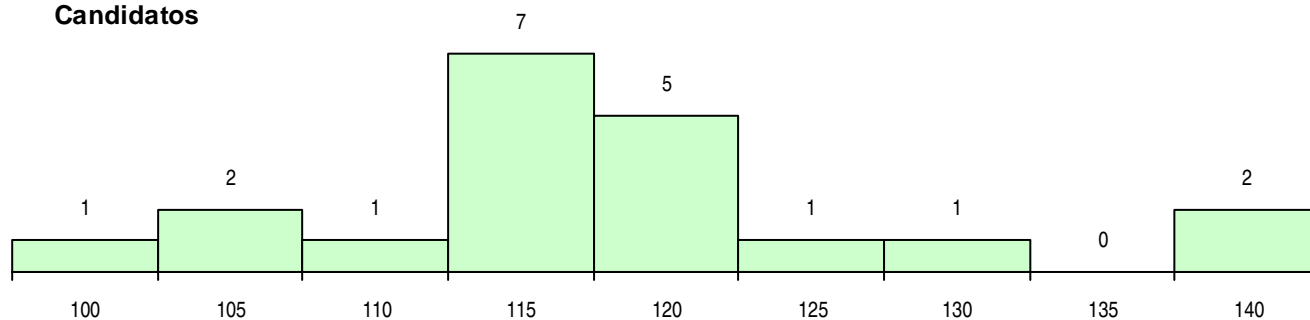

Sexo	Cands. %	Cols. %
Masc.	5 25	1 33
Femin.	15 75	2 67
<b>Total</b>	20	3

**CURSO DO 12º ANO (15 mais frequentes)**

Curso 12º ano	Cands. %	Cols. %
C62 Línguas e Humanidades	9 45	2 67
C61 Ciências Socioeconómicas	2 10	0 0
966 Cursos EFA, Formações Modulares,	1 5	1 33
P92 Técnico de Turismo Ambiental e Rur	1 5	0 0
P91 Técnico de Turismo	1 5	0 0
P19 Técnico de Apoio Psicossocial	1 5	0 0
P11 Técnico Auxiliar de Saúde	1 5	0 0
P01 Animador Sociocultural	1 5	0 0
C82 Recorrente - Línguas e Humanidade	1 5	0 0
C76 Secundário de Música	1 5	0 0
001 1.º curso	1 5	0 0

**MÉDIAS DOS COLOCADOS**

Nota de candidatura	108,8
Prova de ingresso	103,3
Média do 12º ano	111,7
Média do 10º/11º ano	111,7

**OPÇÕES EXCLUÍDAS**

Nota candidatura (s/mínima)	0
Prova ingresso (não fez)	0
Prova ingresso (s/mínima)	0
Pré-requisito (não fez)	0

**DISTRIBUIÇÕES DE NOTAS DE CANDIDATURA**

**Candidatos**

**Colocados**