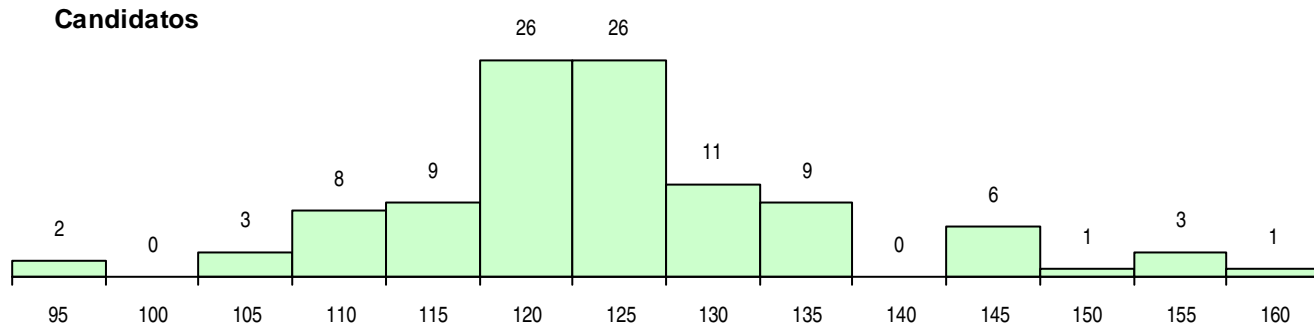

SEXO DOS CANDIDATOS

Sexo	Cands. %	Cols. %
Masc.	76 72	24 77
Femin.	29 28	7 23
Total	105	31

CURSO DO 12º ANO (15 mais frequentes)

Curso 12º ano	Cands. %	Cols. %
C60 Ciências e Tecnologias	44 42	9 29
C62 Línguas e Humanidades	21 20	8 26
R05 Técnico de Apoio à Gestão Desporti	11 10	8 26
966 Cursos EFA, Formações Modulares,	8 8	1 3
C82 Recorrente - Línguas e Humanidade	5 5	1 3
C64 Artes Visuais	4 4	1 3
C61 Ciências Socioeconómicas	3 3	1 3
C80 Recorrente - Ciências e Tecnologias	2 2	0 0
P56 Técnico de Gestão e Programação	1 1	1 3
P18 Técnico de Apoio à Infância	1 1	1 3
R08 Design, Cerâmica e Escultura (Port.	1 1	0 0
G49 Desporto e Dinamização da Atividade	1 1	0 0
G29 Animação e Gestão Desportiva (Por	1 1	0 0
C81 Recorrente - Ciências Socioeconómi	1 1	0 0
C76 Secundário de Música	1 1	0 0

MÉDIAS DOS COLOCADOS

Nota de candidatura	122,9
Prova de ingresso	107,2
Média do 12º ano	131,3
Média do 10º/11º ano	131,3

OPÇÕES EXCLUÍDAS

Nota candidatura (s/mínima)	0
Prova ingresso (não fez)	0
Prova ingresso (s/mínima)	0
Pré-requisito (não fez)	0

DISTRIBUIÇÕES DE NOTAS DE CANDIDATURA

Candidatos

Colocados