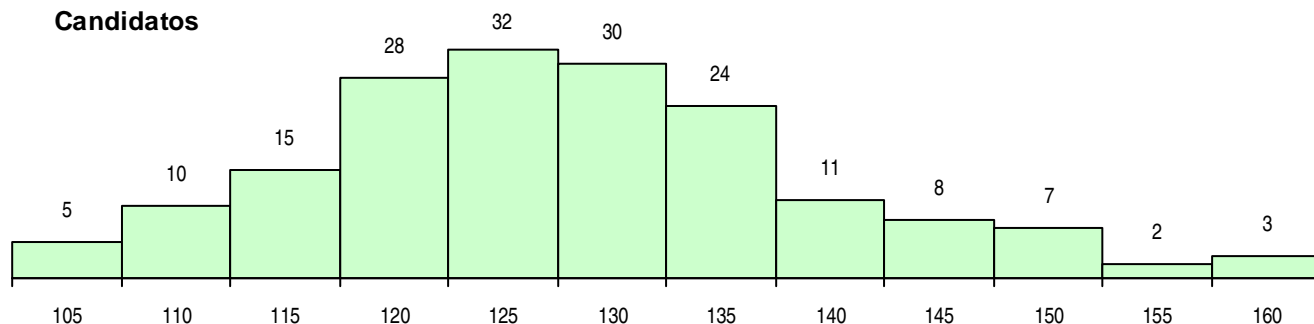

SEXO DOS CANDIDATOS

Sexo	Cands. %	Cols. %
Masc.	132 75	35 83
Femin.	43 25	7 17
Total	175	42

CURSO DO 12º ANO (15 mais frequentes)

Curso 12º ano	Cands. %	Cols. %
C60 Ciências e Tecnologias	112 64	26 62
C61 Ciências Socioeconómicas	39 22	9 21
C80 Recorrente - Ciências e Tecnologias	5 3	1 2
P59 Técnico de Informática de Gestão	5 3	0 0
P56 Técnico de Gestão e Programação	4 2	0 0
P53 Técnico de Gestão de Equipamento	3 2	2 5
P14 Técnico de Multimédia	2 1	2 5
966 Cursos EFA, Formações Modulares,	1 1	1 2
G22 Informática e Gestão (VT) (Portaria	1 1	1 2
P63 Técnico de Manutenção Industrial	1 1	0 0
G05 Contabilidade e Gestão (VC) (Portar	1 1	0 0
C81 Recorrente - Ciências Socioeconómi	1 1	0 0

MÉDIAS DOS COLOCADOS

Nota de candidatura	131,7
Prova de ingresso	124,4
Média do 12º ano	135,6
Média do 10º/11º ano	135,6

OPÇÕES EXCLUÍDAS

Nota candidatura (s/mínima)	0
Prova ingresso (não fez)	3
Prova ingresso (s/mínima)	0
Pré-requisito (não fez)	0

DISTRIBUIÇÕES DE NOTAS DE CANDIDATURA

Candidatos

Colocados