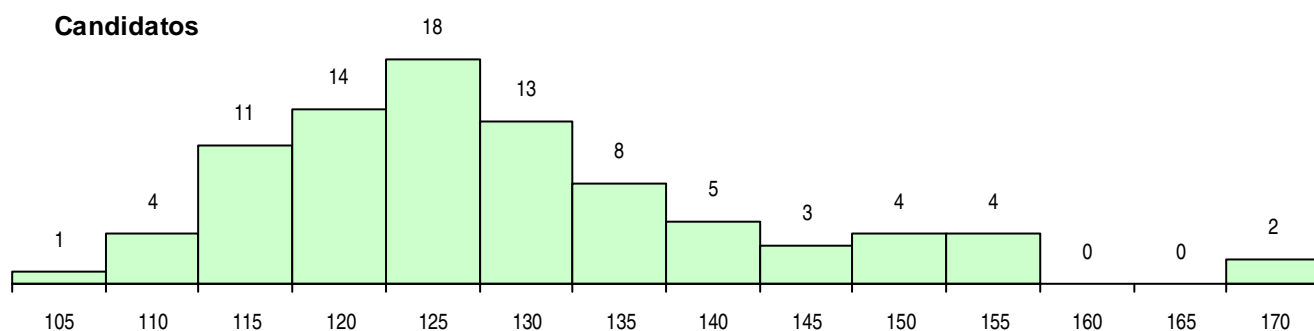

SEXO DOS CANDIDATOS

Sexo	Cands. %	Cols. %
Masc.	84 97	17 100
Femin.	3 3	0 0
Total	87	17

CURSO DO 12º ANO (15 mais frequentes)

Curso 12º ano	Cands. %	Cols. %
C60 Ciências e Tecnologias	80 92	14 82
P63 Técnico de Manutenção Industrial	2 2	1 6
C80 Recorrente - Ciências e Tecnologias	2 2	1 6
G19 Eletrónica e Telecomunicações (VT)	1 1	1 6
966 Cursos EFA, Formações Modulares,	1 1	0 0
950 Equivalências Estrangeiras (Decreto	1 1	0 0

MÉDIAS DOS COLOCADOS

Nota de candidatura	126,0
Prova de ingresso	113,1
Média do 12º ano	132,9
Média do 10º/11º ano	132,9

OPÇÕES EXCLUÍDAS

Nota candidatura (s/mínima)	0
Prova ingresso (não fez)	3
Prova ingresso (s/mínima)	0
Pré-requisito (não fez)	0

DISTRIBUIÇÕES DE NOTAS DE CANDIDATURA

Candidatos

Colocados