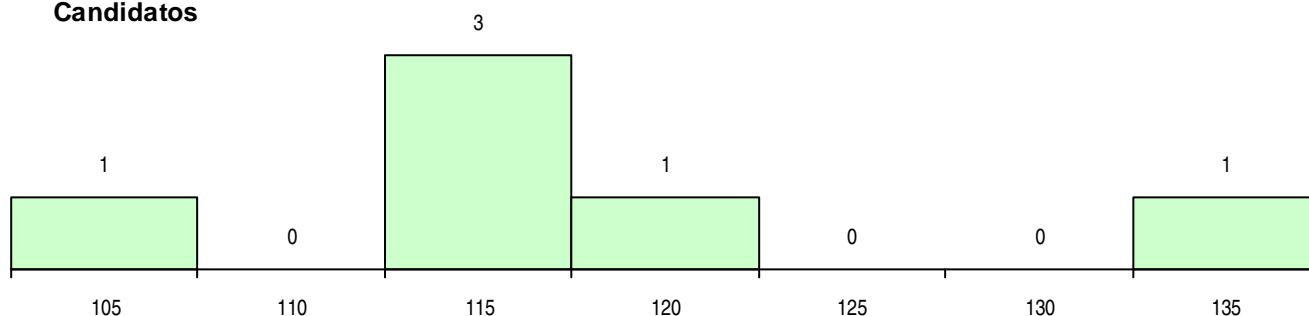

SEXO DOS CANDIDATOS

Sexo	Cands. %	Cols. %
Masc.	1 17	1 25
Femin.	5 83	3 75
Total	6	4

CURSO DO 12º ANO (15 mais frequentes)

Curso 12º ano	Cands. %	Cols. %
C60 Ciências e Tecnologias	4 67	4 100
966 Cursos EFA, Formações Modulares,	2 33	0 0

MÉDIAS DOS COLOCADOS

Nota de candidatura	121,0
Prova de ingresso	104,3
Média do 12º ano	130,0
Média do 10º/11º ano	130,0

OPÇÕES EXCLUÍDAS

Nota candidatura (s/mínima)	0
Prova ingresso (não fez)	0
Prova ingresso (s/mínima)	0
Pré-requisito (não fez)	0

DISTRIBUIÇÕES DE NOTAS DE CANDIDATURA

Candidatos

Colocados