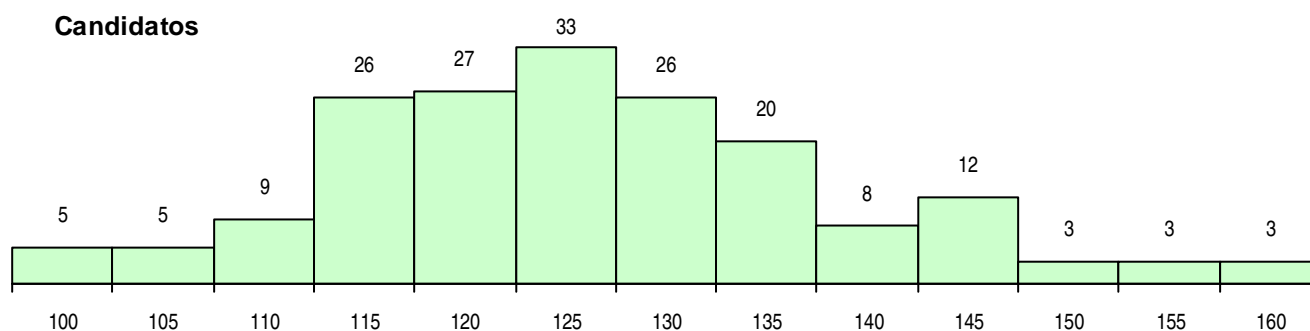

SEXO DOS CANDIDATOS

Sexo	Cands. %	Cols. %
Masc.	99 55	10 42
Femin.	81 45	14 58
Total	180	24

CURSO DO 12º ANO (15 mais frequentes)

Curso 12º ano	Cands. %	Cols. %
C60 Ciências e Tecnologias	79 44	11 46
C62 Línguas e Humanidades	39 22	7 29
R05 Técnico de Apoio à Gestão Desporti	17 9	1 4
C80 Recorrente - Ciências e Tecnologias	9 5	0 0
C64 Artes Visuais	6 3	1 4
966 Cursos EFA, Formações Modulares,	6 3	0 0
C61 Ciências Socioeconómicas	4 2	1 4
P56 Técnico de Gestão e Programação	2 1	1 4
P11 Técnico Auxiliar de Saúde	2 1	0 0
P81 Técnico de Restauração	2 1	0 0
P51 Técnico de Gestão	1 1	1 4
G29 Animação e Gestão Desportiva (Por	1 1	1 4
C81 Recorrente - Ciências Socioeconómi	1 1	0 0
C82 Recorrente - Línguas e Humanidade	1 1	0 0
G58 Educação Social (Portaria n.º 259/2	1 1	0 0

MÉDIAS DOS COLOCADOS

Nota de candidatura	129,3
Prova de ingresso	115,9
Média do 12º ano	136,5
Média do 10º/11º ano	136,5

OPÇÕES EXCLUÍDAS

Nota candidatura (s/mínima)	0
Prova ingresso (não fez)	2
Prova ingresso (s/mínima)	0
Pré-requisito (não fez)	0

DISTRIBUIÇÕES DE NOTAS DE CANDIDATURA

Candidatos

Colocados