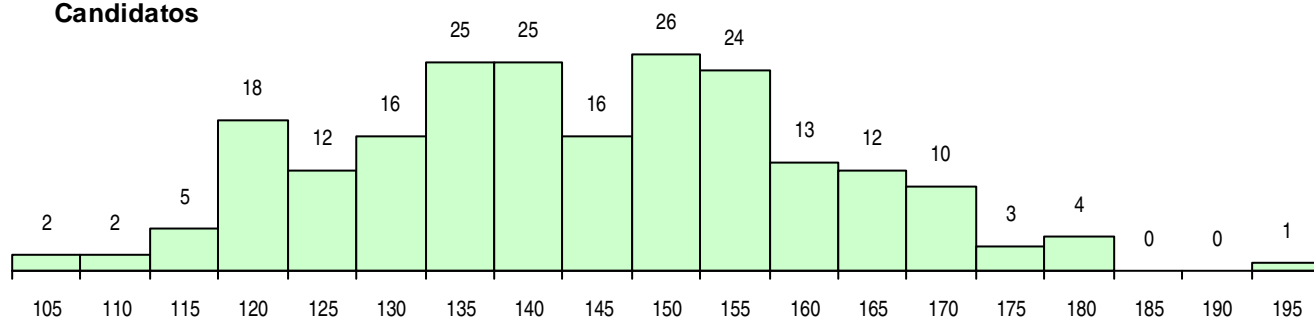

SEXO DOS CANDIDATOS

Sexo	Cands. %	Cols. %
Masc.	52 24	18 35
Femin.	162 76	33 65
Total	214	51

CURSO DO 12º ANO (15 mais frequentes)

Curso 12º ano	Cands. %	Cols. %
C64 Artes Visuais	136 64	33 65
C73 Produção Artística	24 11	7 14
C62 Línguas e Humanidades	7 3	3 6
C60 Ciências e Tecnologias	7 3	1 2
966 Cursos EFA, Formações Modulares,	6 3	1 2
C70 Comunicação Audiovisual	6 3	1 2
G57 Design, Cerâmica e Escultura (Porta	5 2	1 2
C71 Design de Comunicação	4 2	1 2
P39 Técnico de Design Gráfico	3 1	1 2
C84 Recorrente - Artes Visuais	3 1	0 0
P14 Técnico de Multimédia	3 1	0 0
P38 Técnico de Design de Moda	2 1	0 0
P37 Técnico de Design	2 1	0 0
R02 Artes do Espetáculo - Interpretação	1 0	1 2
985 Recorrente - Comunicação Audiovis	1 0	1 2

MÉDIAS DOS COLOCADOS

Nota de candidatura	148,4
Prova de ingresso	155,8
Média do 12º ano	144,5
Média do 10º/11º ano	144,5

OPÇÕES EXCLUÍDAS

Nota candidatura (s/mínima)	0
Prova ingresso (não fez)	1
Prova ingresso (s/mínima)	0
Pré-requisito (não fez)	0

DISTRIBUIÇÕES DE NOTAS DE CANDIDATURA

Candidatos

Colocados