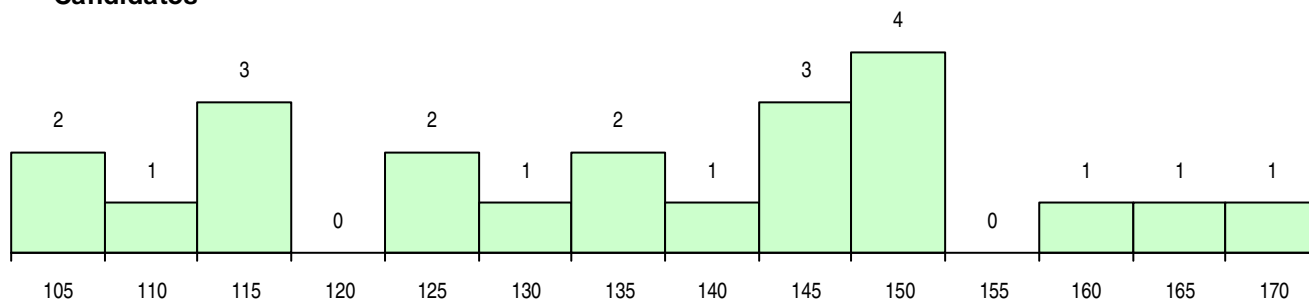

Sexo	Cands. %	Cols. %
Masc.	7 32	2 29
Femin.	15 68	5 71
Total	22	7

CURSO DO 12º ANO

(15 mais frequentes)

Curso 12º ano	Cands. %	Cols. %
C64 Artes Visuais	9 41	3 43
C60 Ciências e Tecnologias	4 18	1 14
C73 Produção Artística	3 14	1 14
C62 Línguas e Humanidades	2 9	2 29
C71 Design de Comunicação	2 9	0 0
P14 Técnico de Multimédia	1 5	0 0
C70 Comunicação Audiovisual	1 5	0 0

MÉDIAS DOS COLOCADOS

Nota de candidatura	117,7
Prova de ingresso	111,0
Média do 12º ano	121,3
Média do 10º/11º ano	121,3

OPÇÕES EXCLUÍDAS

Nota candidatura (s/mínima)	0
Prova ingresso (não fez)	0
Prova ingresso (s/mínima)	0
Pré-requisito (não fez)	0

DISTRIBUIÇÕES DE NOTAS DE CANDIDATURA

Candidatos

Colocados