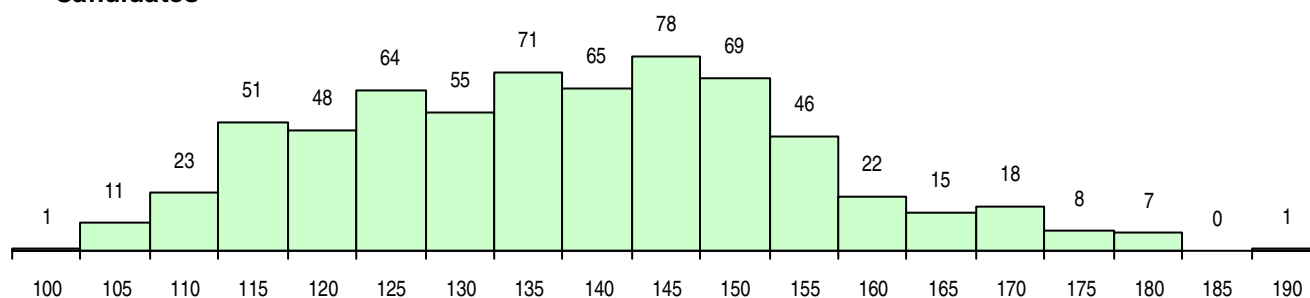

**SEXO DOS CANDIDATOS**

Sexo	Cands. %	Cols. %
Masc.	135 21	10 16
Femin.	518 79	51 84
<b>Total</b>	<b>653</b>	<b>61</b>

**CURSO DO 12º ANO (15 mais frequentes)**

Curso 12º ano	Cands. %	Cols. %
C62 Línguas e Humanidades	398 61	39 64
C60 Ciências e Tecnologias	99 15	9 15
C61 Ciências Socioeconómicas	64 10	7 11
C64 Artes Visuais	20 3	2 3
P28 Técnico de Comunicação - Marketin	8 1	1 2
C81 Recorrente - Ciências Socioeconómi	8 1	0 0
P91 Técnico de Turismo	8 1	0 0
966 Cursos EFA, Formações Modulares,	6 1	1 2
610 Cursos de Educação e Formação (T	5 1	0 0
C80 Recorrente - Ciências e Tecnologias	5 1	0 0
C82 Recorrente - Línguas e Humanidade	4 1	0 0
C71 Design de Comunicação	3 0	0 0
940 Escolas estrangeiras em Portugal	2 0	1 2
P21 Técnico de Audiovisuais	2 0	0 0
C73 Produção Artística	2 0	0 0

**MÉDIAS DOS COLOCADOS**

Nota de candidatura	152,4
Prova de ingresso	152,8
Média do 12º ano	151,9
Média do 10º/11º ano	151,9

**OPÇÕES EXCLUÍDAS**

Nota candidatura (s/mínima)	0
Prova ingresso (não fez)	0
Prova ingresso (s/mínima)	0
Pré-requisito (não fez)	0

**DISTRIBUIÇÕES DE NOTAS DE CANDIDATURA**

**Candidatos**

**Colocados**