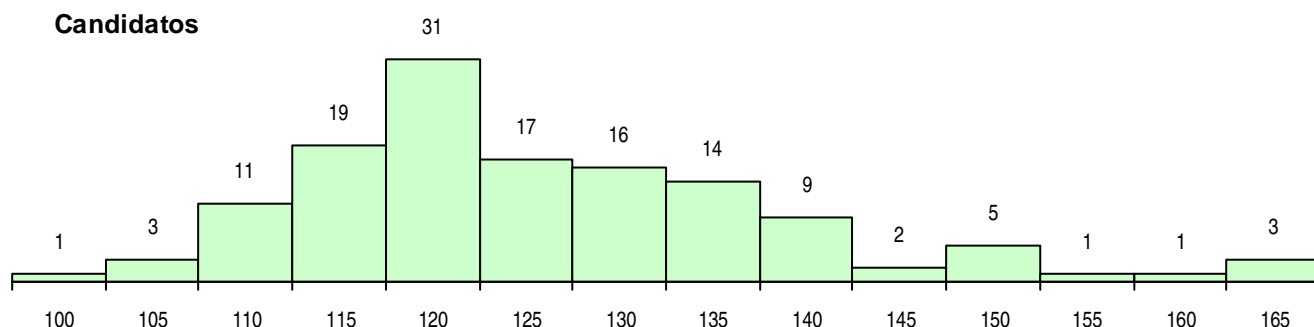

SEXO DOS CANDIDATOS

Sexo	Cands. %	Cols. %
Masc.	48 36	9 29
Femin.	85 64	22 71
Total	133	31

CURSO DO 12º ANO (15 mais frequentes)

Curso 12º ano	Cands. %	Cols. %
C62 Línguas e Humanidades	67 50	18 58
C60 Ciências e Tecnologias	27 20	3 10
C80 Recorrente - Ciências e Tecnologias	13 10	2 6
G25 Património e Turismo (VT) (Portaria	4 3	3 10
C64 Artes Visuais	3 2	1 3
C81 Recorrente - Ciências Socioeconómi	3 2	1 3
C76 Secundário de Música	2 2	1 3
966 Cursos EFA, Formações Modulares,	1 1	1 3
G37 Tecnologia e Segurança Alimentar (1 1	1 3
C61 Ciências Socioeconómicas	1 1	0 0
C82 Recorrente - Línguas e Humanidade	1 1	0 0
G16 Assessoria Jurídica e Documentaçã	1 1	0 0
G33 Eletrónica e Telecomunicações (Por	1 1	0 0
845 Complementar/Secundário de Músic	1 1	0 0
P37 Técnico de Design	1 1	0 0

MÉDIAS DOS COLOCADOS

Nota de candidatura	130,1
Prova de ingresso	122,0
Média do 12º ano	134,5
Média do 10º/11º ano	134,5

OPÇÕES EXCLUÍDAS

Nota candidatura (s/mínima)	0
Prova ingresso (não fez)	0
Prova ingresso (s/mínima)	0
Pré-requisito (não fez)	0

DISTRIBUIÇÕES DE NOTAS DE CANDIDATURA

Candidatos

Colocados