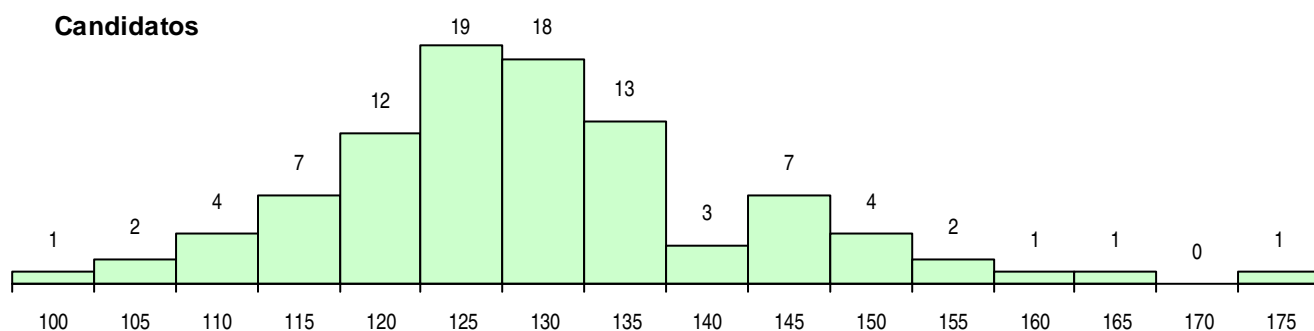

SEXO DOS CANDIDATOS

Sexo	Cands. %	Cols. %
Masc.	11 12	1 5
Femin.	84 88	21 95
Total	95	22

CURSO DO 12º ANO (15 mais frequentes)

Curso 12º ano	Cands. %	Cols. %
C62 Línguas e Humanidades	44 46	12 55
C60 Ciências e Tecnologias	19 20	6 27
C80 Recorrente - Ciências e Tecnologias	7 7	0 0
C82 Recorrente - Línguas e Humanidade	3 3	0 0
R02 Artes do Espetáculo - Interpretação	2 2	1 5
P01 Animador Sociocultural	2 2	1 5
C73 Produção Artística	2 2	0 0
P14 Técnico de Multimédia	2 2	0 0
G27 Administração e Marketing (Portaria	1 1	1 5
P91 Técnico de Turismo	1 1	1 5
C70 Comunicação Audiovisual	1 1	0 0
C81 Recorrente - Ciências Socioeconómi	1 1	0 0
G23 Línguas e Relações Empresariais (V	1 1	0 0
608 Cursos Vocacionais (Todos os Curs	1 1	0 0
G61 Produção Gráfica (Portaria n.º 267/2	1 1	0 0

MÉDIAS DOS COLOCADOS

Nota de candidatura	132,1
Prova de ingresso	123,6
Média do 12º ano	136,5
Média do 10º/11º ano	136,5

OPÇÕES EXCLUÍDAS

Nota candidatura (s/mínima)	0
Prova ingresso (não fez)	1
Prova ingresso (s/mínima)	0
Pré-requisito (não fez)	0

DISTRIBUIÇÕES DE NOTAS DE CANDIDATURA

Candidatos

Colocados