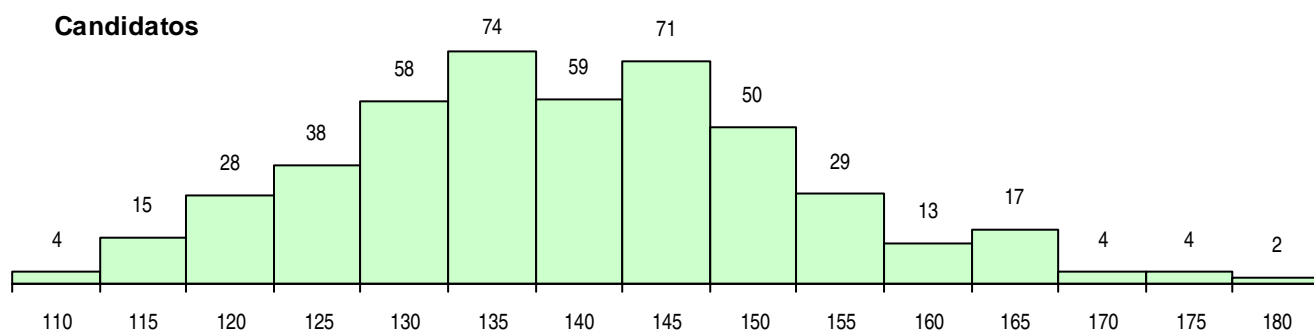

SEXO DOS CANDIDATOS

Sexo	Cands. %	Cols. %
Masc.	401 86	34 85
Femin.	65 14	6 15
Total	466	40

CURSO DO 12º ANO (15 mais frequentes)

Curso 12º ano	Cands. %	Cols. %
C60 Ciências e Tecnologias	395 85	34 85
C61 Ciências Socioeconómicas	16 3	0 0
G21 Informática (VT) (Portaria n.º 260/20	5 1	0 0
G35 Informática e Tecnologias Multimédi	4 1	1 3
G19 Eletrónica e Telecomunicações (VT)	4 1	1 3
P56 Técnico de Gestão e Programação	4 1	1 3
C80 Recorrente - Ciências e Tecnologias	4 1	0 0
940 Escolas estrangeiras em Portugal	3 1	1 3
G34 Eletrónica Industrial e Automação (P	3 1	0 0
G33 Eletrónica e Telecomunicações (Por	3 1	0 0
P14 Técnico de Multimédia	2 0	0 0
P74 Técnico de Produção em Metalome	2 0	0 0
G20 Eletrotecnia e Automação (VT) (Port	2 0	0 0
C76 Secundário de Música	1 0	1 3
670 Mecânica (Port. 817/2009)	1 0	1 3

MÉDIAS DOS COLOCADOS

Nota de candidatura	147,5
Prova de ingresso	132,8
Média do 12º ano	155,3
Média do 10º/11º ano	155,3

OPÇÕES EXCLUÍDAS

Nota candidatura (s/mínima)	0
Prova ingresso (não fez)	1
Prova ingresso (s/mínima)	0
Pré-requisito (não fez)	0

DISTRIBUIÇÕES DE NOTAS DE CANDIDATURA

Candidatos

Colocados