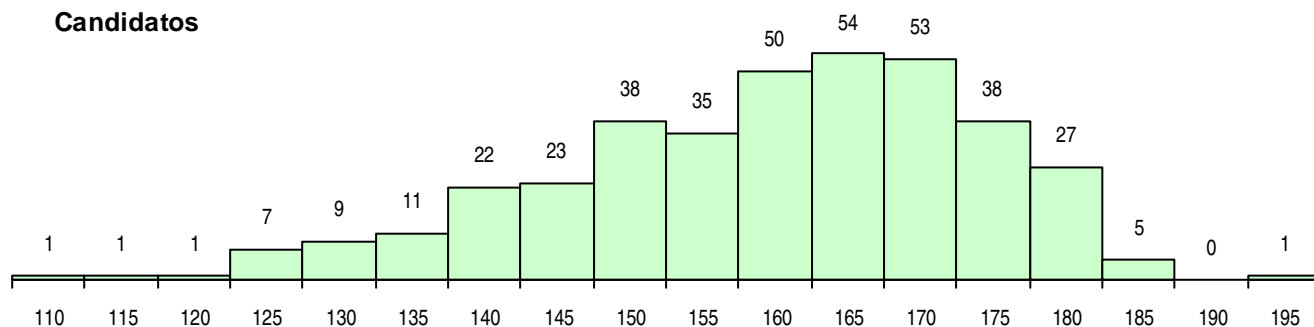

SEXO DOS CANDIDATOS

Sexo	Cands. %	Cols. %
Masc.	217 58	9 36
Femin.	159 42	16 64
Total	376	25

CURSO DO 12º ANO (15 mais frequentes)

Curso 12º ano	Cands. %	Cols. %
C60 Ciências e Tecnologias	360 96	23 92
940 Escolas estrangeiras em Portugal	2 1	1 4
G33 Eletrónica e Telecomunicações (Por	2 1	0 0
C76 Secundário de Música	1 0	1 4
950 Equivalências Estrangeiras (Decreto	1 0	0 0
900 Emigrantes	1 0	0 0
P72 Técnico de Produção Agrária	1 0	0 0
G64 Eletrónica e Computadores (Portaria	1 0	0 0
G59 Energias Renováveis (Portaria n.º 2	1 0	0 0
G38 Tecnologias da Saúde (Portaria n.º	1 0	0 0
G20 Eletrotecnia e Automação (VT) (Port	1 0	0 0
G19 Eletrónica e Telecomunicações (VT)	1 0	0 0
G14 Animação Sócio Desportiva (VT) (P	1 0	0 0
A09 Eletrónica e Telecomunicações (VC)	1 0	0 0
060 Ciências e Tecnologias (DL 74/2004	1 0	0 0

MÉDIAS DOS COLOCADOS

Nota de candidatura	173,1
Prova de ingresso	162,3
Média do 12º ano	178,9
Média do 10º/11º ano	178,9

OPÇÕES EXCLUÍDAS

Nota candidatura (s/mínima)	0
Prova ingresso (não fez)	1
Prova ingresso (s/mínima)	0
Pré-requisito (não fez)	0

DISTRIBUIÇÕES DE NOTAS DE CANDIDATURA

Candidatos

Colocados