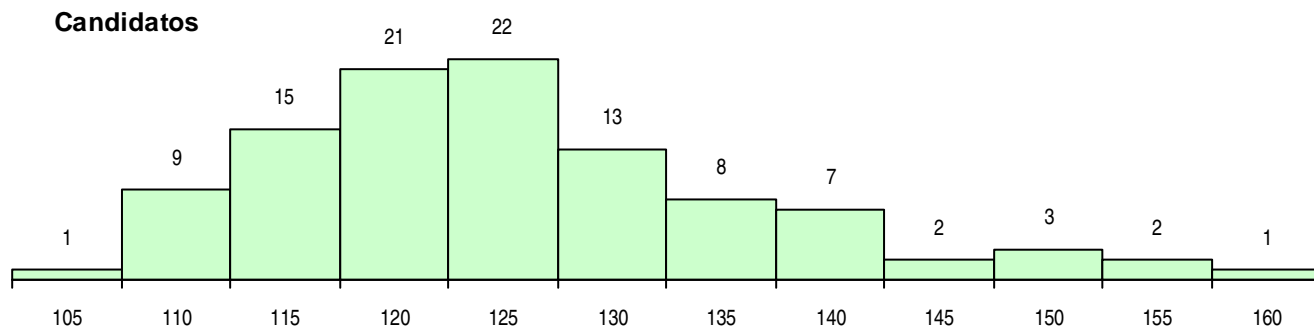

SEXO DOS CANDIDATOS

Sexo	Cands. %	Cols. %
Masc.	94 90	18 90
Femin.	10 10	2 10
Total	104	20

CURSO DO 12º ANO (15 mais frequentes)

Curso 12º ano	Cands. %	Cols. %
C60 Ciências e Tecnologias	77 74	11 55
C61 Ciências Socioeconómicas	7 7	4 20
P56 Técnico de Gestão e Programação	4 4	1 5
C80 Recorrente - Ciências e Tecnologias	4 4	0 0
P44 Técnico de Eletrónica, Automação e	3 3	2 10
P74 Técnico de Produção em Metalome	2 2	1 5
G35 Informática e Tecnologias Multimédi	2 2	1 5
C81 Recorrente - Ciências Socioeconómi	2 2	0 0
950 Equivalências Estrangeiras (Decreto	1 1	0 0
P59 Técnico de Informática de Gestão	1 1	0 0
P14 Técnico de Multimédia	1 1	0 0

MÉDIAS DOS COLOCADOS

Nota de candidatura	127,7
Prova de ingresso	109,2
Média do 12º ano	137,6
Média do 10º/11º ano	137,6

OPÇÕES EXCLUÍDAS

Nota candidatura (s/mínima)	0
Prova ingresso (não fez)	1
Prova ingresso (s/mínima)	0
Pré-requisito (não fez)	0

DISTRIBUIÇÕES DE NOTAS DE CANDIDATURA

Candidatos

Colocados