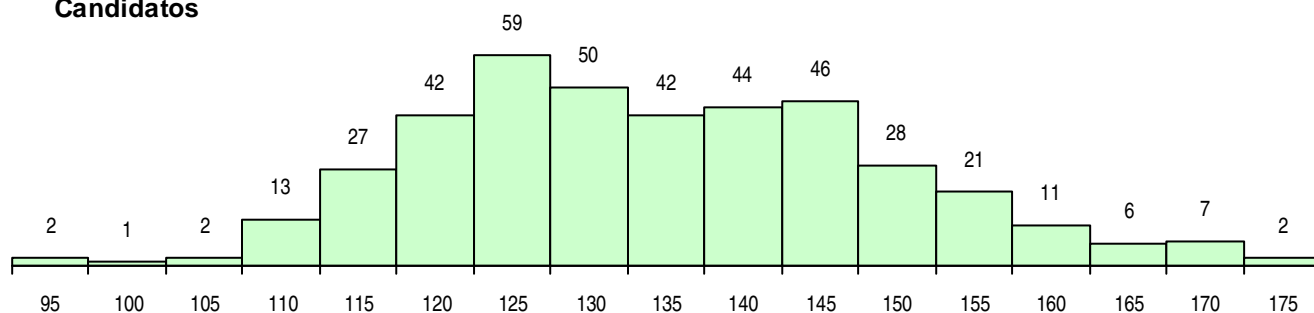

SEXO DOS CANDIDATOS

Sexo	Cands. %	Cols. %
Masc.	96 24	6 13
Femin.	307 76	40 87
Total	403	46

CURSO DO 12º ANO (15 mais frequentes)

Curso 12º ano	Cands. %	Cols. %
C62 Línguas e Humanidades	287 71	34 74
C60 Ciências e Tecnologias	38 9	3 7
C82 Recorrente - Línguas e Humanidade	19 5	2 4
C61 Ciências Socioeconómicas	12 3	1 2
C80 Recorrente - Ciências e Tecnologias	11 3	1 2
610 Cursos de Educação e Formação (T	6 1	2 4
C81 Recorrente - Ciências Socioeconómi	4 1	0 0
966 Cursos EFA, Formações Modulares,	3 1	1 2
P14 Técnico de Multimédia	3 1	0 0
P59 Técnico de Informática de Gestão	3 1	0 0
C64 Artes Visuais	2 0	1 2
P31 Técnico de Contabilidade	2 0	0 0
P01 Animador Sociocultural	1 0	1 2
003 3.º curso	1 0	0 0
G26 Química, Ambiente e Qualidade (VT	1 0	0 0

MÉDIAS DOS COLOCADOS

Nota de candidatura	144,1
Prova de ingresso	139,8
Média do 12º ano	146,3
Média do 10º/11º ano	146,3

OPÇÕES EXCLUÍDAS

Nota candidatura (s/mínima)	0
Prova ingresso (não fez)	1
Prova ingresso (s/mínima)	0
Pré-requisito (não fez)	0

DISTRIBUIÇÕES DE NOTAS DE CANDIDATURA

Candidatos

Colocados