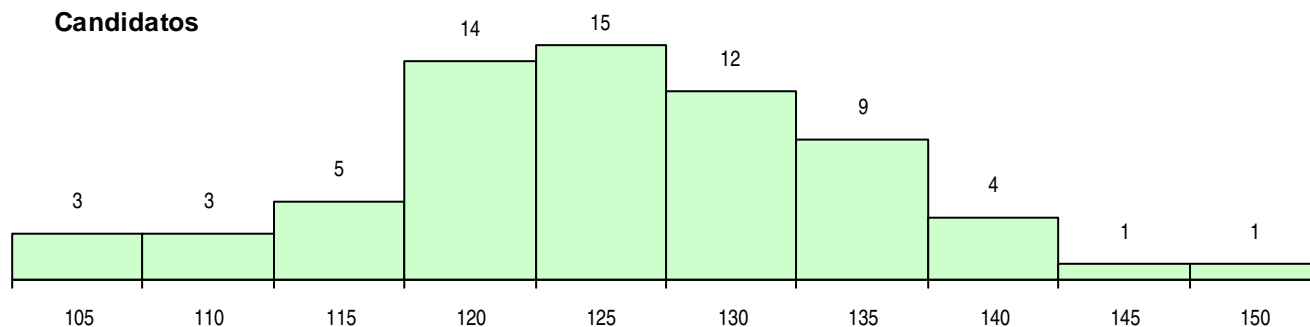

SEXO DOS CANDIDATOS

Sexo	Cands. %	Cols. %
Masc.	35 52	10 50
Femin.	32 48	10 50
Total	67	20

CURSO DO 12º ANO (15 mais frequentes)

Curso 12º ano	Cands. %	Cols. %
C62 Línguas e Humanidades	34 51	9 45
C60 Ciências e Tecnologias	18 27	6 30
C61 Ciências Socioeconómicas	3 4	3 15
C81 Recorrente - Ciências Socioeconómi	3 4	1 5
C80 Recorrente - Ciências e Tecnologias	3 4	0 0
C82 Recorrente - Línguas e Humanidade	2 3	0 0
608 Cursos Vocacionais (Todos os Curs	1 1	1 5
P81 Técnico de Restauração	1 1	0 0
P51 Técnico de Gestão	1 1	0 0
P44 Técnico de Eletrónica, Automação e	1 1	0 0

MÉDIAS DOS COLOCADOS

Nota de candidatura	127,1
Prova de ingresso	121,3
Média do 12º ano	130,2
Média do 10º/11º ano	130,2

OPÇÕES EXCLUÍDAS

Nota candidatura (s/mínima)	0
Prova ingresso (não fez)	0
Prova ingresso (s/mínima)	0
Pré-requisito (não fez)	0

DISTRIBUIÇÕES DE NOTAS DE CANDIDATURA

Candidatos

Colocados