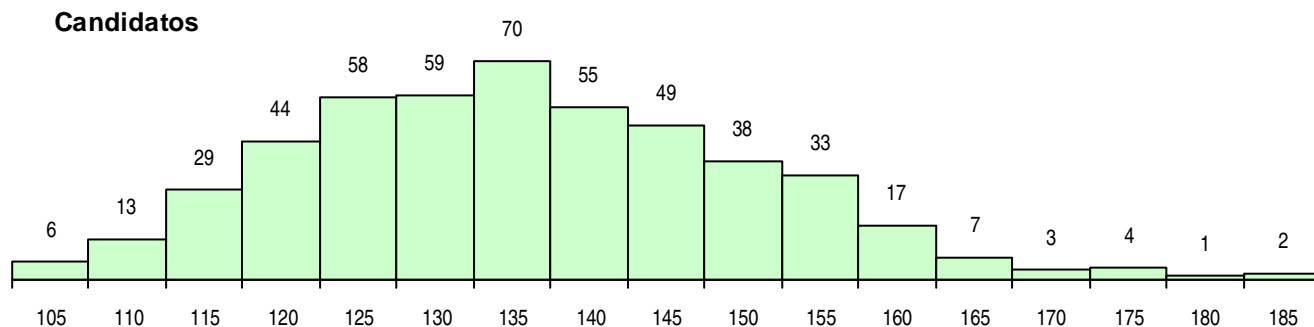

SEXO DOS CANDIDATOS

Sexo	Cands. %	Cols. %
Masc.	171 35	9 25
Femin.	317 65	27 75
Total	488	36

CURSO DO 12º ANO (15 mais frequentes)

Curso 12º ano	Cands. %	Cols. %
C62 Línguas e Humanidades	247 51	24 67
C60 Ciências e Tecnologias	59 12	4 11
C61 Ciências Socioeconómicas	50 10	5 14
P91 Técnico de Turismo	32 7	1 3
C82 Recorrente - Línguas e Humanidade	16 3	1 3
C80 Recorrente - Ciências e Tecnologias	11 2	0 0
P92 Técnico de Turismo Ambiental e Rur	10 2	0 0
P81 Técnico de Restauração	7 1	0 0
C81 Recorrente - Ciências Socioeconómi	7 1	0 0
966 Cursos EFA, Formações Modulares,	4 1	0 0
C64 Artes Visuais	4 1	0 0
G54 Turismo Cultural e Recreativo (Porta	3 1	1 3
G25 Património e Turismo (VT) (Portaria	3 1	0 0
P77 Técnico de Receção	3 1	0 0
940 Escolas estrangeiras em Portugal	3 1	0 0

MÉDIAS DOS COLOCADOS

Nota de candidatura	154,4
Prova de ingresso	145,8
Média do 12º ano	159,0
Média do 10º/11º ano	159,0

OPÇÕES EXCLUÍDAS

Nota candidatura (s/mínima)	0
Prova ingresso (não fez)	4
Prova ingresso (s/mínima)	0
Pré-requisito (não fez)	0

DISTRIBUIÇÕES DE NOTAS DE CANDIDATURA

Candidatos

Colocados