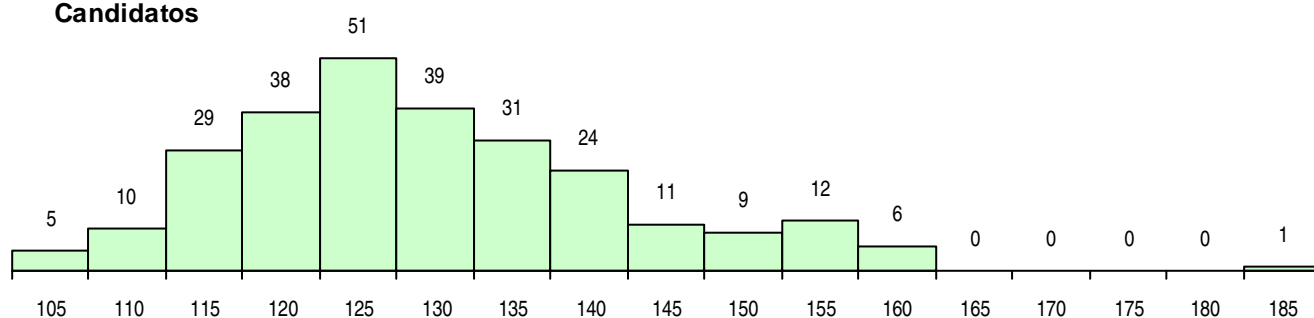

SEXO DOS CANDIDATOS

Sexo	Cands. %	Cols. %
Masc.	234 88	59 88
Femin.	32 12	8 12
Total	266	67

CURSO DO 12º ANO (15 mais frequentes)

Curso 12º ano	Cands. %	Cols. %
C60 Ciências e Tecnologias	217 82	46 69
P56 Técnico de Gestão e Programação	16 6	12 18
C61 Ciências Socioeconómicas	12 5	0 0
C80 Recorrente - Ciências e Tecnologias	7 3	2 3
C81 Recorrente - Ciências Socioeconómi	3 1	1 1
P53 Técnico de Gestão de Equipamento	2 1	2 3
966 Cursos EFA, Formações Modulares,	1 0	1 1
P76 Técnico de Química Industrial	1 0	1 1
P51 Técnico de Gestão	1 0	1 1
P44 Técnico de Eletrónica, Automação e	1 0	1 1
810 Agrupamento 1 / geral	1 0	0 0
950 Equivalências Estrangeiras (Decreto	1 0	0 0
610 Cursos de Educação e Formação (T	1 0	0 0
P59 Técnico de Informática de Gestão	1 0	0 0
C64 Artes Visuais	1 0	0 0

MÉDIAS DOS COLOCADOS

Nota de candidatura	133,1
Prova de ingresso	124,4
Média do 12º ano	137,8
Média do 10º/11º ano	137,8

OPÇÕES EXCLUÍDAS

Nota candidatura (s/mínima)	0
Prova ingresso (não fez)	3
Prova ingresso (s/mínima)	0
Pré-requisito (não fez)	0

DISTRIBUIÇÕES DE NOTAS DE CANDIDATURA

Candidatos

Colocados